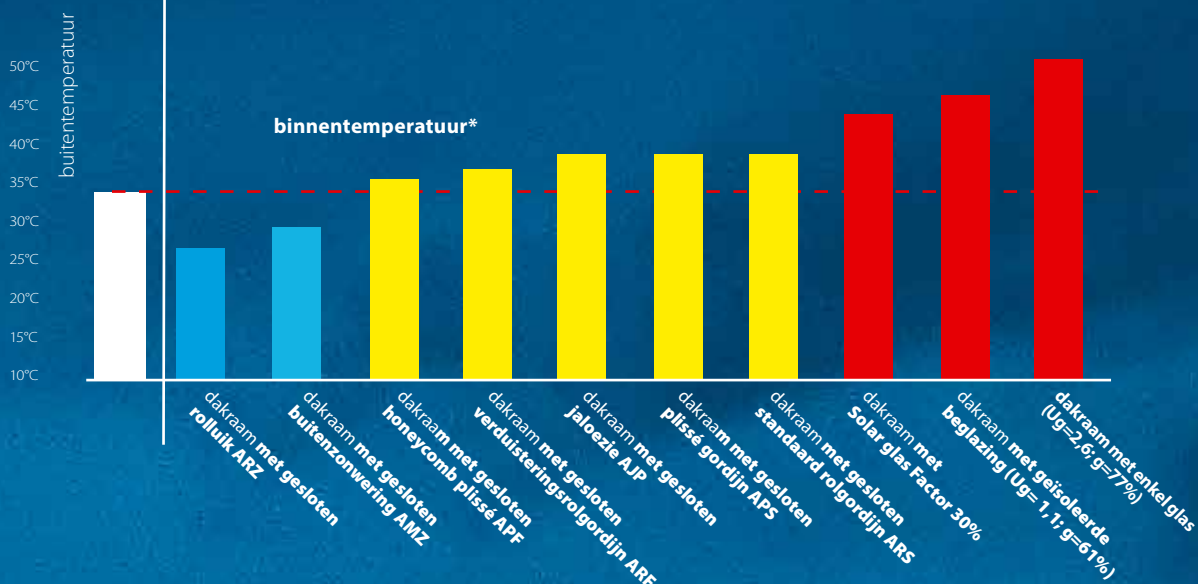

RESULTATEN

Maximale temperatuur in de zolderruimte op een warme, zomerse dag, afhankelijk van het type zonwering.

* Aan de getoonde resultaten en het diagram kunnen geen rechten ontleend worden. De test is uitgevoerd met een vooraf vastgestelde weersomstandigheid.