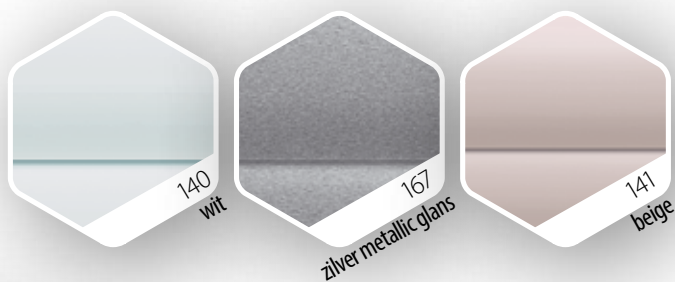

Handmatige bediening van de jaloezie.

De zijgeleiding zorgt voor een verduisterend effect in de ruimte en houdt de lamellen gelijk.

KLEUREN

AJP JALOEZIE

INSECTENHOR

AMS

EFFECTIEVE BESCHERMING...

De insectenhor AMS houdt muggen en andere insecten tegen die de woonruimte binnen willen dringen. Laat uw raam dus gewoon open staan wanneer u dat wenst. Dat is wel zo prettig.