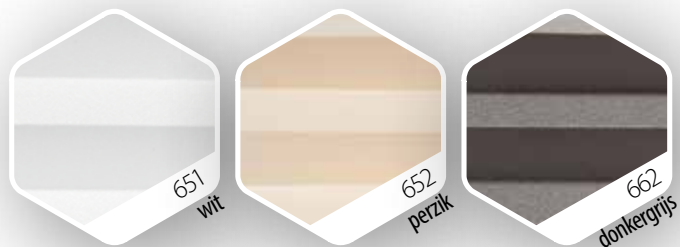

De zijgeleiding beperkt de hoeveelheid lichtinval.

Het geplisseerd gordijn kan in elke gewenste positie vastgezet worden.

Top down bottom up bediening.

KLEUREN

APS GEPLISSEERD GORDIJN

GROEP I

GROEP II

 Kleur in de schaduw