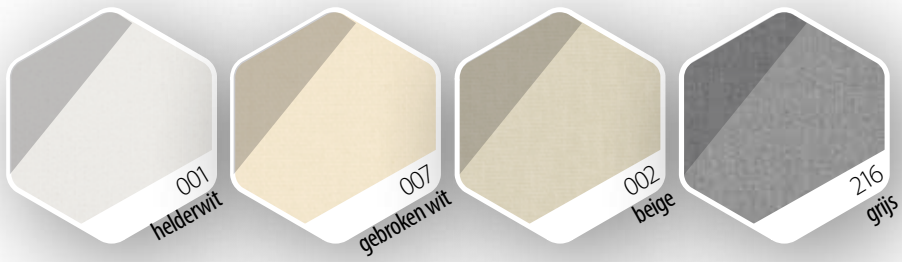

GROEP I

GROEP II

Kleur in de schaduw

Kleur in de zon