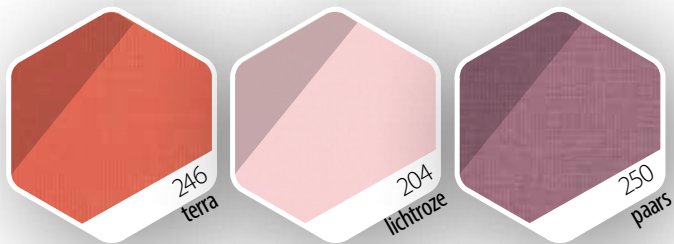

GROEP II

Kleur in de schaduw

Kleur in de zon