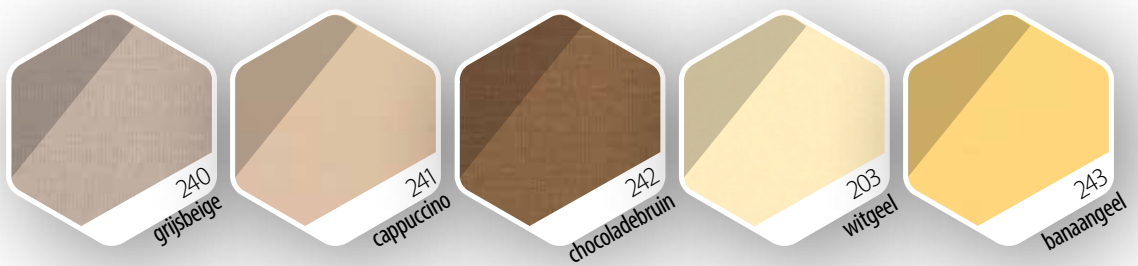

GROEP II

Kleur in de schaduw

Kleur in de zon