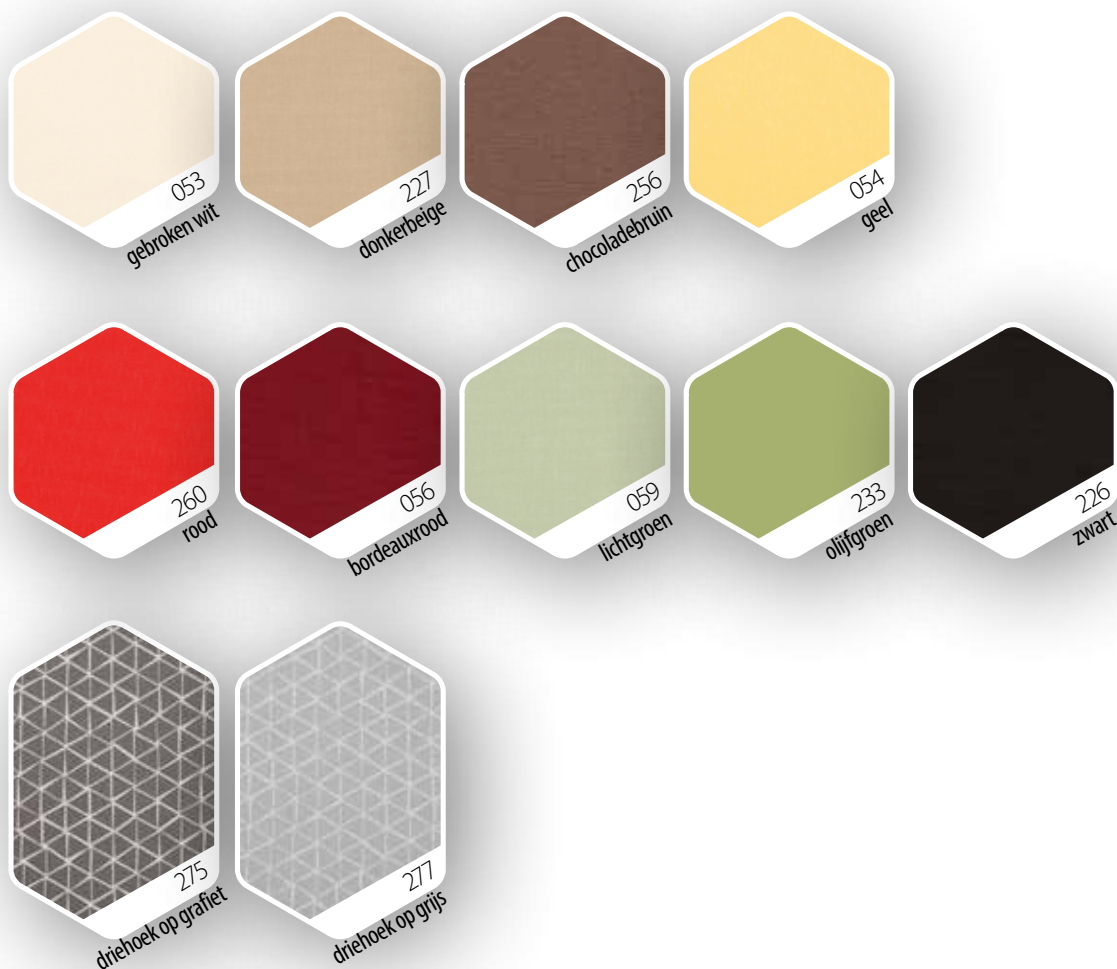

KLEUREN

ARF VERDUISTEREND ROLGORDIJN

GROEP I

GROEP II

HONEYCOMB
PLISSÉ

APF

INNOVATIEVE SCHOONHEID...

De honeycomb plissé APF is een elegante raamdecoratie. De unieke honingraatstructuur geeft een sfeervolle en tegelijkertijd strakke uitstraling in de kamer en zorgt tevens voor een goede isolatie. Het beschermt uw leefruimte in de zomer tegen oververhitting en in de winter tegen warmteverlies.