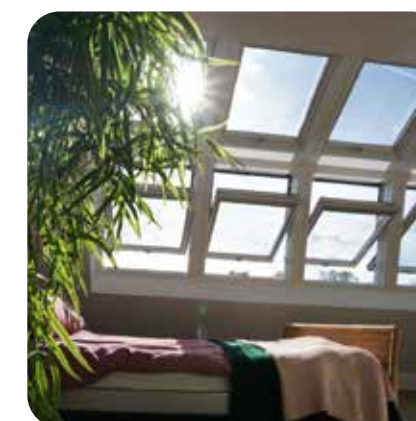

DAKKAPEL LUX

Dakkapel op maat met tot 5x meer lichtinval

- Creëert een zee van ruimte en licht, geheel op maat samen te stellen
- Binnen één dag te plaatsen met behulp van een hijskraan
- Voor dakhellingen van 35-65°

Pagina **12** »