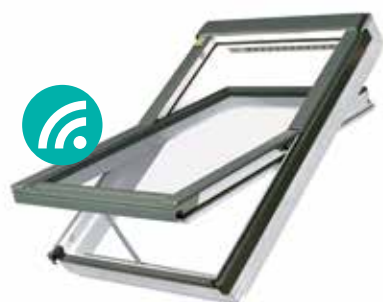

KIES UW FAKRO DAKRAMEN

Uw woonplezier staat bij FAKRO voorop. Daarom realiseren we samen met u de ultieme daglichtbeleving. Om uw dakkapel helemaal naar wens samen te stellen, kiest u zelf welke FAKRO dakramen u toepast. Denk aan types met speciale beglazingen, bedieningsopties of afwerkingen. Om u te helpen bij uw keuze presenteren we hieronder enkele populaire modellen. Uiteraard zijn er nog veel meer mogelijkheden. Heeft u een specifieke woonwens? Kijk op www.fakro.nl/dakkapel voor meer informatie of neem contact met ons op.

▶ Tuimeldakraam wit FTU-V U3

Vochtbestendig met beschermende kunststof laklaag

Het bekendste model voor daglicht in huis. Dit onderhoudsvriendelijke tuimeldakraam is gemaakt van grenenhout en voorzien van een speciale kunststof laklaag. Hierdoor is dit raam probleemloos toe te passen in vochtige ruimtes, zoals badkamer of keuken. Het dakraam is voorzien van HR++ beglazing en het topSafe anti-inbraaksysteem. Eenvoudig te bedienen dankzij de handgreep aan de onderzijde en het geïntegreerde ventilatiesysteem zorgt voor een continue stroom van frisse lucht.

▶ Uitzet-tuimeldakraam wit FPU-V U3 preSelect

Vochtbestendig met beschermende kunststof laklaag

Wilt u extra doorloopruimte en een vrij uitzicht naar buiten? Kies dan voor het uitzet-tuimeldakraam. Dit dakraam is voorzien van het door FAKRO gepatenteerde preSelect-systeem. Met deze unieke schuifschakelaar wisselt u eenvoudig tussen de tuimel- of uitzetstand. Ook dit raam is onderhoudsvriendelijk, voorzien van HR++ beglazing, het inbraakwerende topSafe-systeem en een geïntegreerd ventilatierooster.

▶ Elektrisch tuimeldakraam wit FPU-V U3 Z-Wave of Wifi

Vochtbestendig met beschermende kunststof laklaag