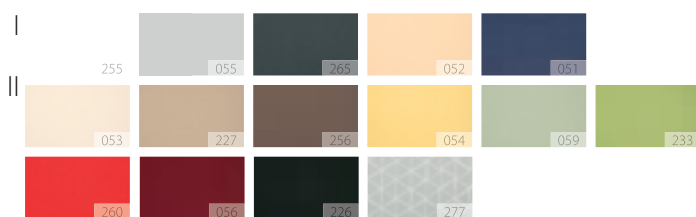

ARF/D Solar aangedreven op zonne-energie en bediend via het draadloze Z-Wave protocol. De afstandsbediening bestel je apart.

ARF/D Z-Wave aangedreven op een 15v motor en bediend via het draadloze Z-Wave protocol. De afstandsbediening en voeding (ZZ60H) bestel je apart. Kijk op blz. 155 voor meer informatie.

Bij toepassing op een Z-Wave platdakproduct is een aparte voeding niet nodig.