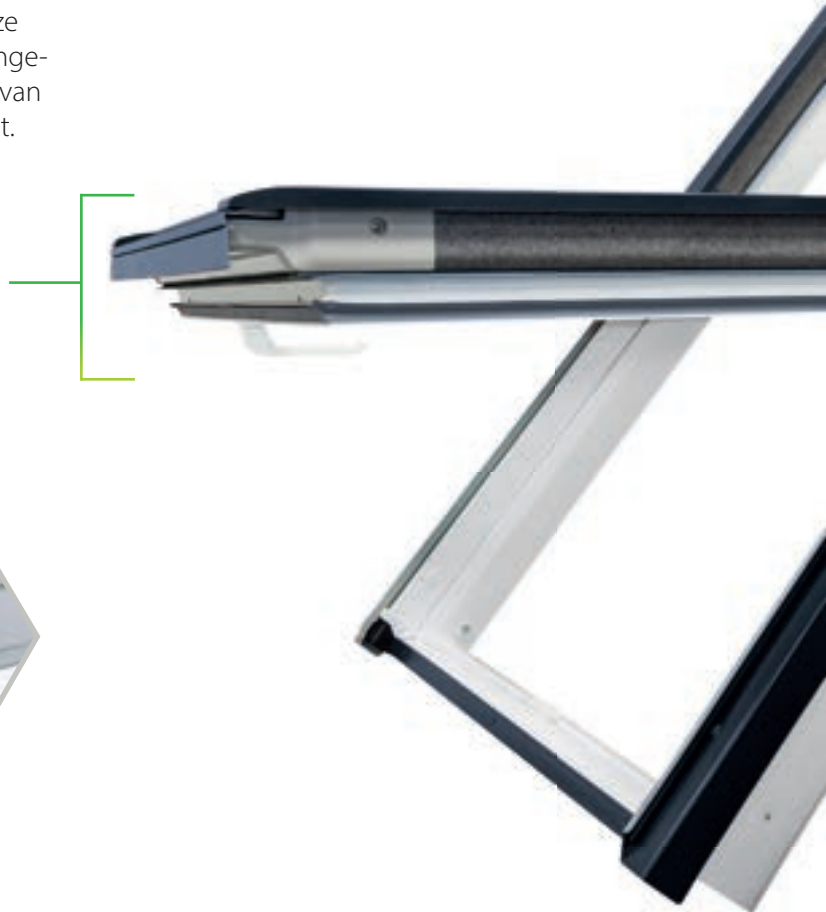

Met subtiele aanpassingen naar maximaal bedieningsgemak

De strakke vormgeving van de buitenprofielen en minder zichtbare schroeven zorgen voor een naadloze integratie in het dakoppervlak. De ergonomisch vormgegeven FAKRO onderhandgreep, maakt het bedienen van het dakraam eenvoudiger en ergonomischer dan ooit.