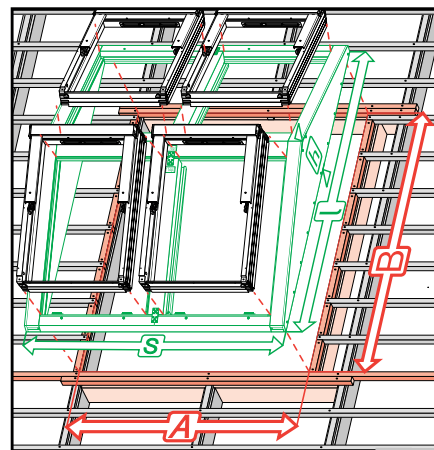

S H		h s l			A B	
	[cm]		[cm]			[cm]	
EDD-W	78	118	54	188	263	163-165	240-244
EDD-W	94	118	54	220	263	195-197	240-244
EDD-W	114	118	54	260	263	225-237	240-244
EDT-W	78	118	54	275	263	251-253	240-244