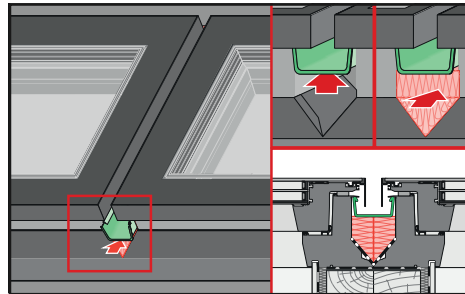

DXG

- **Vaste uitvoering.**

DMG

- **Handmatige uitvoering** met handbediende spindel (openingslengte 300 mm).
- Bedieningsstok (inbegrepen) is 220 cm lang.
- Voorbereid voor montage van een elektrisch verduisterend rolgordijn ARF/D Z-Wave (m.u.v. 09K en 11K).

DEG

- **Elektrische uitvoering** (o.b.v. Z-Wave) met een kettingmotor (lengte 150 mm), voeding ZZ60h en regensensor ZRD. Afstandsbediening apart bijbestellen.
- Ook elektrisch o.b.v. Wifi Tuya mogelijk.
- Voorbereid voor montage van een elektrisch verduisterend rolgordijn ARF/D Z-Wave (m.u.v. 09K en 11K).
- De kettingmotor zit verwerkt in de raamvleugel, waardoor het beschermd is tegen vocht.

Springmaat bepalen

	ABS		L	
	[cm]		[cm]	
01K	66-65	80-85	82	82
02K	66-65	80-85	82	112
03K	70-75	70-75	92	92
04K	80-85	80-85	102	102
05K	80-85	80-85	112	112
06K	80-85	120-125	112	142
07K	100-105	100-105	122	122
10K	100-105	150-155	122	172
08K	120-125	120-125	142	142
09K	140-145	140-145	162	162
11K	140-145	220-225	142	242

EXO

- EXO is een koppelgootstuk dat de horizontale combinatie van dit platdakraam mogelijk maakt.

103,13

124,78

LICHTKOEPEL VLAK GLAS

MAATCODE	01K	02K	03K	04K	05K	06K	07K	10K	08K	09K*	11K*	31K	32K	33K	39K	34K
Effectief glasoppervlak (m²)	0,23	0,37	0,33	0,46	0,60	0,83	0,77	1,21	1,16	1,63	2,33	0,27	0,83	1,21	1,89	1,64
Afmeting (cm)	60x60	60x90	70x70	80x80	90x90	90x120	100x100	100x150	120x120	140x140	120x220	90x60	120x90	150x100	150x150	200x100
DXG P2 vast v.v. veiligheidsglas	746,12	840,47	880,36	890,62	990,88	1143,58	1105,90	1373,85	1289,00	2007,25	2771,18	p.o.a.	p.o.a.	p.o.a.	p.o.a.	p.o.a.
	902,80	1016,97	1065,24	1077,65	1198,97	1383,73	1338,14	1662,36	1559,70	2428,77	3353,12					
DMG P2 handmatige opening v.v. veiligheidsglas	923,02	1032,18	1058,69	1094,10	1220,92	1468,62	1353,61	2005,35	1651,46	2409,35	3037,52	p.o.a.	p.o.a.	p.o.a.	p.o.a.	p.o.a.
	1116,86	1248,94	1281,01	1323,87	1477,32	1777,03	1637,86	2426,48	1998,27	2915,32	3675,40					
DEG P2 elektrische opening v.v. veiligheidsglas	1464,80	1538,34	1626,69	1663,24	1801,86	1985,37	1884,87	2230,43	2105,13	3488,07	4487,09	p.o.a.	p.o.a.	p.o.a.	p.o.a.	p.o.a.
	1772,41	1861,39	1968,29	2012,52	2180,25	2402,30	2280,69	2698,83	2547,20	4220,56	5429,38					
ADVIES EPDM-Manchet*	297,42	322,70	320,96	324,44	347,99	373,28	351,49	400,30	378,52	425,62	456,15	p.o.a.	p.o.a.	p.o.a.	p.o.a.	443,34
	359,88	390,47	388,36	392,57	421,07	451,67	425,30	484,37	458,01	515,00	551,94					536,44

Staat de gewenste maat niet in de tabel? Kijk dan op blz. 142 voor onze maatwerkoplossingen.

De scharnieren, spindel (DMG) en kettingmotor(en) (DEG) zijn geïnstalleerd in de breedte van het raam.

* DMG maatcodes 10K, 08K, 09K en 11K worden voorzien van een tandenspindel.

* Kijk voor meer informatie over het EPDM-manchet op blz. 114 of op www.fakro.nl/epdm-manchet

XRD/A opstand

Pas de extra schuine opstand toe voor montage onder 0°. Het verhoogt de montagehoek van het platdakraam met 3 graden.

Meer informatie op blz. 136.

PRIJZEN IN EURO

Prijs excl. 21% BTW
Prijs incl. 21% BTW

VOORRAAD

Levertermijn in weken circa

2 4