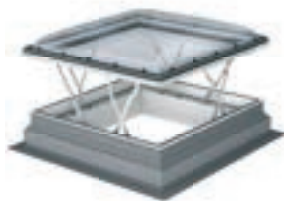

DSC

- Platdakraam met bolvormige lichtkoepel in helder (C) polycarbonaat met UV oppervlaktebescherming.
- De ventilatieopening beschikt over vier 24V motoren, ingebouwd aan de binnenzijde, maar niet zichtbaar in gesloten toestand. De motoren zijn goed bereikbaar voor eventueel onderhoud of herstel en verminderen de globale thermische isolatie van de opstand niet.
- Voorzien van een 2-laags P2 beglazing met $U_g = 1,1 \text{ W/m}^2\text{K}$. - $U_w = 1,0 \text{ W/m}^2\text{K}$ voor de 120x120.

ROOGGASAFVOER PLATDAKRAAM

	0,90	1,00	1,32
Effectief glasoppervlak (m²)	0,90	1,00	1,32
Afmeting (cm)	100x100	105x105	120x120
DSF DU6	-	p.o.a.	p.o.a.
DSC-C2 P2	p.o.a.	-	p.o.a.
DSC-C4 P2	p.o.a.	-	p.o.a.