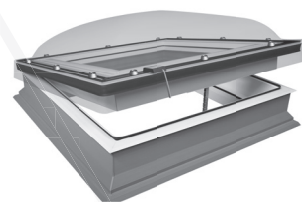

LICHTKOEPELS & PLATDAKRAMEN

FAKRO lichtkoepels en platdakramen worden met veel zorg geproduceerd. Alleen met de beste technologie, juiste materialen en slimste oplossingen brengen wij 't mooiste licht in ruimtes onder het platte dak. Zo creëren we platproducten met sterke geluidswering, hoge isolatie en veel natuurlijk daglicht. Er zijn verschillende uitvoeringen van de lichtkoepel en het platdakraam, passend bij elke woonwens. Je kunt bijvoorbeeld kiezen voor ventilatie, elektrische bediening of extra veiligheid met het Politiekeurmerk Veilig Wonen. Kortom, hoogwaardige totaaloplossingen van bewezen topkwaliteit die passen in het platte dak.