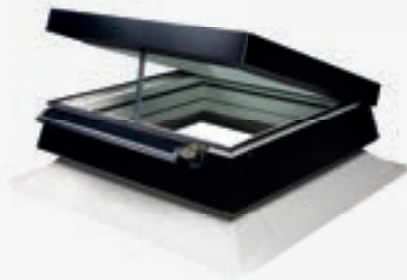

» [Bekijk onze dakramen vanaf blz. 23](#)

RENOVATIEPLATDAKRAAM

EENVOUDIGE VERVANGING OP PLATTE DAKEN

Ook voor platte daken biedt FAKRO een praktische renovatieoplossing. De PVC-platdakramen zijn speciaal ontwikkeld om bestaande lichtkoepels of oudere platdakramen eenvoudig te vervangen. Daarbij kan de bestaande opstand behouden blijven, wat veel werk en kosten bespaart.