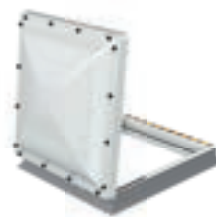

DRC

- Daktoetredingsraam met koepel in helder polycarbonaat met UV-opervlaktebescherming.
- Te combineren met het handbediend verduisterend rolgordijn ARF/D.
- Mogelijkheid om ZBR tussenstang voor dichtvalbeveiliging apart bij te bestellen. Prijs op aanvraag.

Springmaat bepalen

DRF	A	B	S	L
[cm]	[cm]	[cm]	[cm]	[cm]
90x90	90-95	90-95	112	112
90x120	90-95	120-125	112	142
100x100	100-105	100-105	122	122
120x120	120-125	120-125	142	142

DRC	A	B	S	L
[cm]	[cm]	[cm]	[cm]	[cm]
90x90	90-95	90-95	112	112
90x120	90-95	120-125	112	142
100x100	100-105	100-105	122	122
120x120	120-125	120-125	142	142

DAKTOETREDINGSRAAM

MAATCODE	05K	06K	07K	08K
Effectief glasoppervlak (m²)	0,80	0,83	0,77	1,16
Afmeting (cm)	90x90	90x120	100x100	120x120
DRF DU6 handmatige opening	1968,99	2310,34	2147,08	2514,83
	2382,47	2795,51	2597,97	3042,94
DRG P2 handmatige opening	1848,29	2005,18	2021,88	2391,53
	2236,43	2426,27	2446,47	2893,75
DRC-C P2 handmatige opening	1449,52	1757,91	1604,54	1906,30
	1753,92	2127,07	1941,49	2306,62
EPDM-Manchet*	347,99	373,28	351,49	378,52
	421,07	451,67	425,30	458,01

DRC-C: de scharnieren zijn gepositioneerd in de breedte van het raam.
DRF: de scharnieren zijn gepositioneerd in de breedte van het raam.