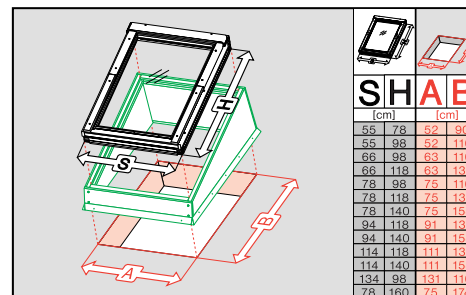

Sparingmaat bepalen

EFW