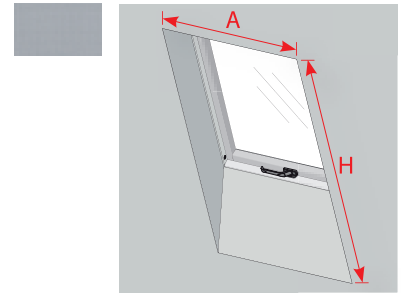

Let op! De drukkleuren kunnen afwijken van de werkelijke kleuren. Vraag een gratis staal aan bij jouw zonwering dealer of via FAKRO.

JALOEZIE

MAATCODE	01	02	03	04	05	06	07	13	15	08	09	80	10	11	12	18	17
afmeting (cm)	55x78	55x98	66x98	66x118	78x98	78x118	78x140	78x160	94x98	94x118	94x140	94x160	114x118	114x140	134x98	134x118	134x140
AJP I	384,97	387,49	395,04	400,07	400,07	412,65	415,16	427,75	417,68	417,68	427,75	440,33	430,26	440,33	430,26	440,33	475,55
handbediend	465,81	468,86	477,99	484,08	484,08	499,30	502,35	517,57	505,39	505,39	517,57	532,79	520,62	532,79	520,62	532,79	575,42

STANDAARD ROLGORDIJN

ARS I	53,85	53,85	72,69	72,69	78,08	78,08	78,08	78,08	80,77	80,77	80,77	99,61	99,61	99,61	91,54	110,38	110,38
handbediend	65,15	65,15	87,96	87,96	94,47	94,47	94,47	94,47	97,73	97,73	97,73	120,53	120,53	120,53	110,76	133,56	133,56

* Cassette uit geanodiseerd aluminium (geleverd met inhaakbeugels).

INSECTENHOR

AMS/W*1	165,71	165,71	171,43	171,43	185,71	185,71	185,71	185,71	200,00	200,00	200,00	200,00	214,28	214,28	234,28	234,28	234,28
zijgeleiders 2m	200,51	200,51	207,43	207,43	224,71	224,71	224,71	224,71	242,00	242,00	242,00	242,00	259,28	259,28	283,48	283,48	283,48
AMS/W*1	-	-	180,00	180,00	191,43	191,43	191,43	191,43	205,71	205,71	205,71	205,71	222,85	222,85	240,00	240,00	240,00
zijgeleiders 2,4m	-	-	217,80	217,80	231,63	231,63	231,63	231,63	248,91	248,91	248,91	248,91	269,65	269,65	290,40	290,40	290,40
AMS/A*2	165,71	165,71	171,43	171,43	185,71	185,71	185,71	185,71	200,00	200,00	200,00	200,00	214,28	214,28	234,28	234,28	234,28
zijgeleiders 2m	200,51	200,51	207,43	207,43	224,71	224,71	224,71	224,71	242,00	242,00	242,00	242,00	259,28	259,28	283,48	283,48	283,48
AMS/A*2	-	-	180,00	180,00	191,43	191,43	191,43	191,43	205,71	205,71	205,71	205,71	222,85	222,85	240,00	240,00	240,00
zijgeleiders 2,4m	-	-	217,80	217,80	231,63	231,63	231,63	231,63	248,91	248,91	248,91	248,91	269,65	269,65	290,40	290,40	290,40

*1 Cassette en zijgeleiders in wit RAL 9010.

*2 Cassette en zijgeleiders in geanodiseerd aluminium.

PRIJZEN IN EURO

Prijs excl. 21% BTW
Prijs incl. 21% BTW

VOORRAAD

Levertermijn in weken circa

2 4