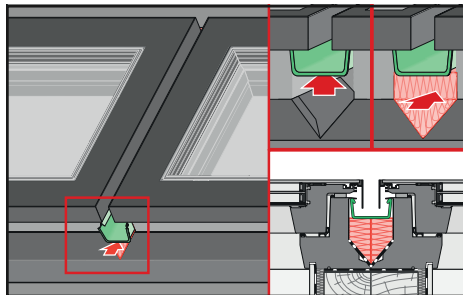

EX0

- EX0 is een koppelgootstuk dat de horizontale combinatie van dit platdakraam mogelijk maakt.

103,13
124,78

LICHTKOEPELS

MAATCODE	01K	02K	03K	04K	05K	06K	07K	10K	08K	09K*	11K*	31K	32K	33K	39K	34K
Effectief glasoppervlak (m2)	0,21	0,27	0,33	0,46	0,60	0,83	0,77	1,21	1,16	1,63	2,23	0,37	0,83	1,21	1,89	1,64
Afmeting (cm)	60x60	60x90	70x70	80x80	90x90	90x120	100x100	100x150	120x120	140x140	120x220	90x60	120x90	150x100	150x150	200x100
DXC-C P4 PK vast v.v. inbraakwerend glas	693,66	766,76	796,30	827,42	919,18	1073,14	1021,83	1220,92	1155,58	1600,41	2155,62	p.o.a.	p.o.a.	p.o.a.	p.o.a.	p.o.a.
DMC-C P4 PK handmatige opening v.v. inbraakwerend glas	839,33	927,78	963,52	1001,18	1112,21	1298,50	1236,42	1477,32	1398,26	1936,50	2608,30					
DEC-C P2 elektrische opening v.v. veiligheidsglas	898,95	992,28	1031,16	1071,60	1188,24	1427,76	1320,45	1965,90	1567,74	2267,60	2858,62	p.o.a.	p.o.a.	p.o.a.	p.o.a.	p.o.a.
DEC-C U8 (VSG) elektrische opening v.v. 4-voudig glas	1124,42	1240,38	1312,08	1339,54	1487,51	1685,86	1653,82	1919,29	1868,93	2669,91	3318,32	p.o.a.	p.o.a.	p.o.a.	p.o.a.	p.o.a.
	1360,55	1500,86	1587,61	1620,84	1799,89	2039,89	2001,13	2322,34	2261,40	3230,59	4015,17					
	1766,73	1949,80	2055,06	2105,41	2341,92	2735,51	2599,73	3322,89	3013,19	-	-	p.o.a.	p.o.a.	p.o.a.	p.o.a.	p.o.a.
	2137,75	2359,26	2486,62	2547,55	2833,72	3309,96	3145,67	4020,69	3645,96	-	-					

ADVIES

De scharnieren, spindel (DMC) en kettingmotor(en) (DEC) zijn gepositioneerd in de breedte van het raam.
*DEC-C U8 (VSG) maatcodes 10K en 08K worden voorzien van twee kettingmotoren.

EPDM-Manchet*	297,42	322,70	320,96	324,44	347,99	373,28	351,49	400,30	378,52	425,62	456,15	p.o.a.	p.o.a.	p.o.a.	p.o.a.	443,34
	359,88	390,47	388,36	392,57	421,07	451,67	425,30	484,37	458,01	515,00	551,94					536,44

* Kijk voor meer informatie over het EPDM-manchet op blz. 114 of op www.fakro.nl/epdm-manchet

PRIJZEN IN EURO

Prijs excl. 21% BTW
Prijs incl. 21% BTW

VOORRAAD

Levertermijn in weken circa

2 4