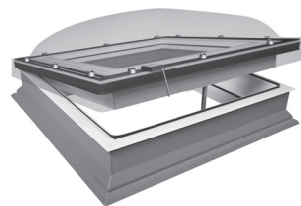

DEC

- **Elektrische uitvoering** (o.b.v. Z-Wave) met een kettingmotor (lengte 150 mm), voeding ZZ60h en regensensor ZRD. Afstandsbediening apart bijbestellen.
- Ook elektrisch o.b.v. Wifi Tuya mogelijk.
- Voorbereid voor montage van een elektrisch verduisterend rolgordijn ARF/D Z-Wave (m.u.v. 09K en 11K).
- De kettingmotor zit verwerkt in de raamvleugel, waardoor het beschermd is tegen vocht.

Springmaat bepalen

	ABS		LSL	
	[cm]	[cm]	[cm]	[cm]
01K	60-65	80-85	82	92
02K	60-65	90-95	82	112
03K	70-75	70-75	92	92
04K	80-85	80-85	102	102
05K	80-85	90-95	112	112
06K	80-85	120-125	112	142
07K	100-105	100-105	122	122
10K	100-105	180-185	122	172
08K	120-125	120-125	142	142
09K	140-145	140-145	182	182
11K	120-125	220-225	142	242