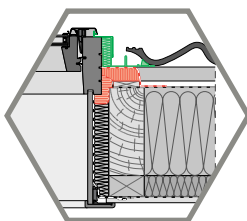

DAKRAAM + XDK + EHV-AT Thermo