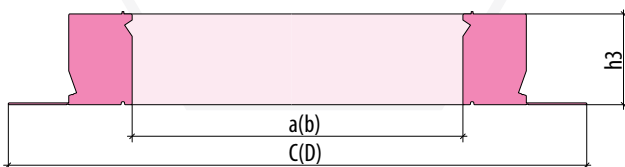

XRD - XRD/W

Dakopening	Maatcode	Buitenmaat opstand	Binnenmaat afwerking	Effectieve lichtdoorlaat	Hoogte			Binnenmaat verhogingsopstand	Buitenmaat verhogingsopstand
		SxL	pxq	jxk	h1	h2	h3	axb	CxD
AxB min.		[mm]							
[cm]		[mm]							
60 x 60	01K	820 x 820	558 x 558	476 x 476	191	347	150	610 x 610	1020 x 1020
60 x 90	02K	820 x 1120	558 x 858	476 x 776	191	347	150	610 x 910	1020 x 1320
70 x 70	03K	920 x 920	658 x 658	576 x 576	191	347	150	710 x 710	1120 x 1120
80 x 80	04K	1020 x 1020	758 x 758	676 x 676	191	347	150	810 x 810	1220 x 1220
90 x 90	05K	1120 x 1120	858 x 858	776 x 776	191	382	150	910 x 910	1320 x 1320
90 x 120	06K	1120 x 1420	858 x 1158	776 x 1076	191	382	150	910 x 1210	1320 x 1620
100 x 100	07K	1220 x 1220	958 x 958	876 x 876	191	382	150	1010 x 1010	1420 x 1420
100 x 150	10K	1220 x 1720	958 x 1458	876 x 1376	191	432	150	1010 x 1510	1420 x 1920
120 x 120	08K	1420 x 1420	1158 x 1158	1076 x 1076	191	432	150	1210 x 1210	1620 x 1620
140 x 140	09K	1620 x 1620	1358 x 1358	1276 x 1276	191	432	150	1410 x 1410	1820 x 1820
120 x 220	11K	1420 x 2420	1158 x 2158	1076 x 2076	191	432	150	1210 x 2210	1620 x 2620
90 x 60	31K	1120 x 820	858 x 558	776 x 476	191	347	150	910 x 610	1320 x 1020
120 x 90	32K	1420 x 1120	1158 x 858	1076 x 776	191	382	150	1210 x 910	1620 x 1320
150 x 100	33K	1720 x 1220	1458 x 958	1376 x 876	191	432	150	1510 x 1010	1920 x 1420
200 x 100	34K	2220 x 1220	1958 x 958	1876 x 876	191	432	150	2010 x 1010	2420 x 1420