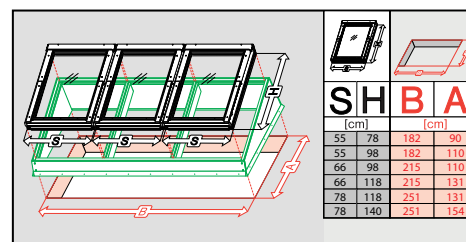

EFW B3/1

PLATDAKOPSTAND VOOR DAKRAMEN

MAATCODE	04	05	06	07	13	15	08	09	80	10	11	12	18	17
Afmeting (cm)	66x118	78x98	78x118	78x140	78x160	94x98	94x118	94x140	94x160	114x118	114x140	134x98	134x118	134x140
EFW	479,66	456,34	464,69	489,66	498,00	454,72	498,00	503,00	606,25	549,61	549,61	549,61	805,54	606,25
	580,39	552,17	562,27	592,49	602,57	550,21	602,57	608,63	733,57	665,02	665,02	665,02	974,71	733,57
EFW B2/1	p.o.a	p.o.a	p.o.a	p.o.a	p.o.a	p.o.a	p.o.a	p.o.a	-	p.o.a	p.o.a	-	-	-
EFW B3/1	p.o.a	p.o.a	p.o.a	p.o.a	p.o.a	-	-	-	-	-	-	-	-	-