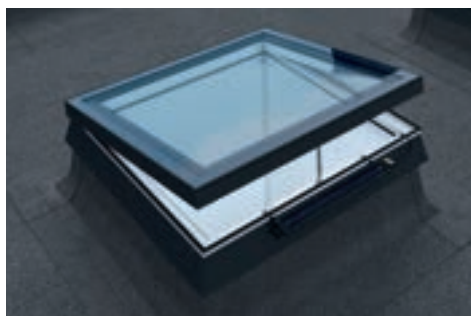

Veel licht in huis met het grootste bedieningsgemak

De grootste en mooiste lichtinval ontstaat wanneer een dakraam iets hoger in het dak wordt geplaatst. Precies om deze reden was het voor FAKRO al vanaf het begin logisch de handgrepen standaard aan de onderkant te plaatsen.

RENOVATIE OPLOSSING VOOR HET PLATTE DAK

Met een nieuwe serie pvc-platdakramen maakt FAKRO vervanging van bestaande lichtkoepels nog makkelijker. De opstand van de oude lichtkoepel kan blijven zitten waardoor er eenvoudig een nieuw platdakraam geplaatst worden. Naast de beschikbaarheid in verschillende afmetingen en aantrekkelijke prijs is vooral de betere isolatie een belangrijk voordeel.