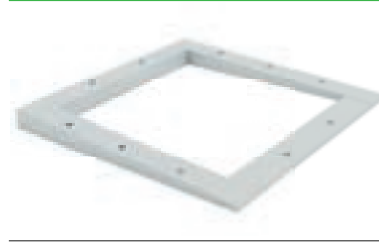

XRD/A

- Verhoogt dakhelling met 3°.
- Voor plaatsing onder platdakproducten typen D_F of D_G.
- Leverbaar in alle maten van platdakproducten typen D_F of D_G. Maatwerk is ook mogelijk.
- Kant-en-klaar pakket voor snelle montage.
- Ook te combineren met de XRD platdakopstand. De XRD/A wordt bovenop de XRD gemonteerd.
- Niet te combineren met een EPDM manchets.

Springmaat bepalen

	A		B		S		L	
	[cm]		[cm]		[cm]		[cm]	
01K	60-65	60-65	102	102				
02K	60-65	90-95	102	132				
03K	70-75	70-75	112	112				
04K	80-85	80-85	122	122				
05K	90-95	90-95	132	132				
06K	90-95	120-125	132	162				
07K	100-105	100-105	142	142				
10K	100-105	150-155	142	192				
08K	120-125	120-125	162	162				
09K	140-145	140-145	182	182				
11K	120-125	220-225	162	262				

OPSTAND VOOR PLATDAKPRODUCTEN

MAATCODE	01K	02K	03K	04K	05K	06K	07K	10K	08K	09K	11K
Afmetingen (cm)	60x60	60x90	70x70	80x80	90x90	90x120	100x100	100x150	120x120	140x140	120x220
XRD opstand (+ 15 cm)	236,84	263,83	269,83	287,80	287,80	293,80	302,80	326,80	314,79	371,77	413,72
	286,58	319,23	326,49	348,24	348,24	355,49	366,39	395,43	380,90	449,84	500,60
XRD/W opstand	321,86	358,30	343,10	355,24	373,47	397,77	391,70	431,17	422,06	473,68	510,12
	389,45	433,54	415,15	429,85	451,90	481,30	473,95	521,72	510,69	573,15	617,24
XRD/A opstand	101,38	130,47	118,21	124,54	145,14	181,03	157,17	223,87	206,48	242,40	318,80
	122,67	157,87	143,03	150,69	175,62	219,05	190,17	270,89	249,85	293,30	385,75