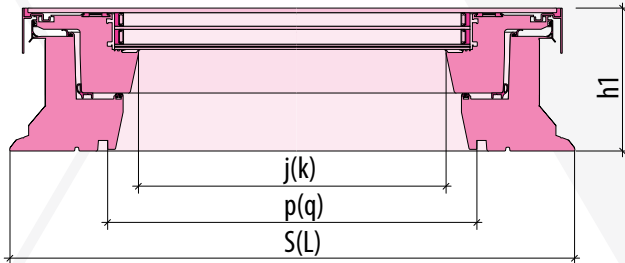

MATENOVERZICHT PLATDAKRAMEN & LICHTKOEPELS

D_F DU6