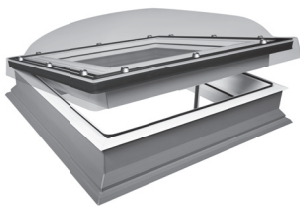

DMC

- **Handmatige uitvoering** met handbediende spindel (openingslengte 300 mm).
- Bedieningsstok (inbegrepen) is 220 cm lang.
- Voorbereid voor montage van een elektrisch verduisterend rolgordijn ARF/D Z-Wave.
- Beschikt over inbraakwerendheid weerstandsklasse II en komt daardoor in aanmerking voor Politiekeurmerk Veilig Wonen.