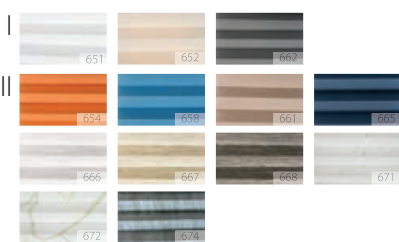

- ✓ Top down bottom up bediening.
- ✓ Te vergrendelen in elke positie.
- ✓ Aanzienlijke beperking lichtinval.
- ✓ Isolerende werking.

- ✓ Top down bottom up bediening.
- ✓ Te vergrendelen in elke positie.
- ✓ Creëert een gelijkmatig verspreid lichtniveau.

- ✓ Beschermt tegen licht op zonnige dagen.
- ✓ Te vergrendelen in elke positie.