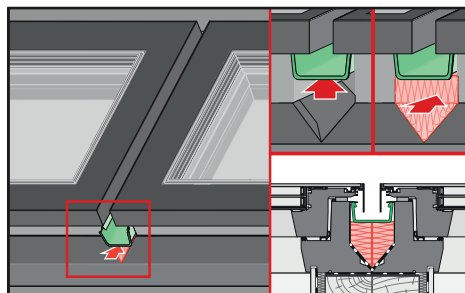

EX0

- EX0 is een koppelgootstuk dat de horizontale combinatie van dit platdakraam mogelijk maakt.

103,13

124,78

PLATDAKRAMEN SOLAR

MAATCODE	01K	02K	03K	04K	05K	06K	07K	10K	08K	09K*	11K*	31K	32K	33K	39K	34K
Effectief glasoppervlak (m²)	0,23	0,37	0,33	0,46	0,60	0,83	0,77	1,21	1,16	1,63	2,23	0,37	0,83	1,21	1,89	1,64
Afmeting (cm)	60x60	60x90	70x70	80x80	90x90	90x120	100x100	100x150	120x120	140x140	120x220	90x60	120x90	150x100	150x150	200x100
DEF SOLAR DU6 elektrische opening v.v. 3-voudig glas	1728,24	2044,66	2006,81	2252,93	2526,08	2687,26	2731,64	3407,78	3456,48	4059,58	4965,62	p.o.a	p.o.a	p.o.a	p.o.a	p.o.a
	2091,17	2474,04	2428,24	2726,05	3056,56	3251,59	3305,28	4123,41	4182,34	4912,09	6008,41					
EPDM-Manchet*	297,42	322,70	320,96	324,44	347,99	373,28	351,49	400,30	378,52	425,62	456,15	p.o.a	p.o.a	p.o.a	p.o.a	443,34
	359,88	390,47	388,36	392,57	421,07	451,67	425,30	484,37	458,01	515,00	551,94					536,44

Staat de gewenste maat niet in de tabel? Kijk dan op blz. 142 voor onze maatwerkoplossingen.
De scharnieren, spindel (DMF) en kettingmotor(en) (DEF) zijn gepositioneerd in de breedte van het raam.

ADVIES

* Kijk voor meer informatie over het EPDM-manchet op blz. 114 of op www.fakro.nl/epdm-manchet.

XRD/A opstand

Pas de extra schuine opstand toe voor montage onder 0°. Het verhoogt de montagehoek van het platdakraam met 3 graden. Meer informatie op blz. 136.

PRIJZEN IN EURO

Prijs excl. 21% BTW
Prijs incl. 21% BTW

VOORRAAD

Levertermijn in weken circa

2 4