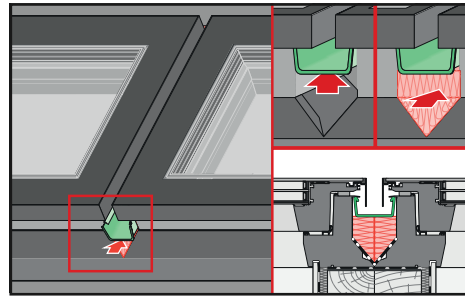

EXO

- EXO is een koppelgootstuk dat de horizontale combinatie van dit platdakraam mogelijk maakt.

103,13

124,78

PLATDAKRAMEN

MAATCODE	01K	02K	03K	04K	05K	06K	07K	10K	08K	09K*	11K*	31K	32K	33K	39K	34K
Effectief glasoppervlak (m²)	0,23	0,27	0,33	0,46	0,60	0,83	0,77	1,21	1,16	1,63	2,23	0,37	0,83	1,21	1,89	1,64
Afmeting (cm)	60x60	60x90	70x70	80x80	90x90	90x120	100x100	100x150	120x120	140x140	120x220	90x60	120x90	150x100	150x150	200x100
DXF DU6 PK vast v.v. 3-voudig glas	1210,82	1333,58	1406,12	1442,38	1601,39	1891,54	1779,60	2306,08	2205,16	2864,52	3855,24	1514,22	2145,15	2617,78	p.o.a	4035,64
DMF DU6 PK handmatige opening v.v. 3-voudig glas	1633,87	1799,17	1888,75	1939,61	2155,36	2554,27	2399,59	3317,49	2810,72	3989,14	5189,95	2043,20	2901,01	3581,15	p.o.a	5574,37
DEF DU6 elektrische opening v.v. 3-voudig glas	1699,51	2013,00	1971,76	2215,95	2484,91	2776,96	2686,21	3403,96	3270,31	3994,65	4887,29	2074,03	2863,27	3505,67	p.o.a	4783,59
DXF DU8 vast v.v. 4-voudig glas	1761,42	1942,81	2047,38	2099,65	2062,09	2750,01	2589,86	p.o.a	3026,12	4254,89	5728,75	p.o.a	p.o.a	p.o.a	p.o.a	p.o.a
DMF DU8 handmatige opening v.v. 4-voudig glas	1919,93	2119,30	2227,13	2285,95	2540,85	3001,64	2823,53	p.o.a	3302,29	-	-	p.o.a	p.o.a	p.o.a	p.o.a	p.o.a
DEF DU8 elektrische opening v.v. 4-voudig glas	2277,78	2514,69	2650,34	2714,03	3017,98	3527,79	3351,31	p.o.a	3885,62	-	-	p.o.a	p.o.a	p.o.a	p.o.a	p.o.a

Staat de gewenste maat niet in de tabel? Kijk dan op blz. 142 voor onze maatwerkoplossingen.
De scharnieren, spindel (DMF) en kettingmotor(en) (DEF) zijn gepositioneerd in de breedte van het raam.
* DMF maatcodes 09K en 11K worden voorzien van een tandemspindel.

ADVIES

EPDM-Manchet*	297,42	322,70	320,96	324,44	347,99	373,28	351,49	400,30	378,52	425,62	456,15	p.o.a	p.o.a	p.o.a	p.o.a	443,34
	359,88	390,47	388,36	392,57	421,07	451,67	425,30	484,37	458,01	515,00	551,94					536,44

* Kijk voor meer informatie over het EPDM-manchet op blz. 114 of op www.fakro.nl/epdm-manchet

XRD/A opstand

Pas de extra schuine opstand toe voor montage onder 0°. Het verhoogt de montagehoek van het platdakraam met 3 graden.
Meer informatie op blz. 136.

PRIJZEN IN EURO

Prijs excl. 21% BTW
Prijs incl. 21% BTW

VOORRAAD

Levertermijn in weken circa

2 4