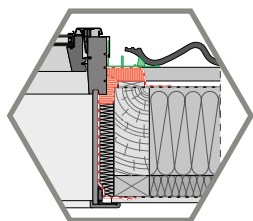

DAKRAAM + XDK + EHV-A