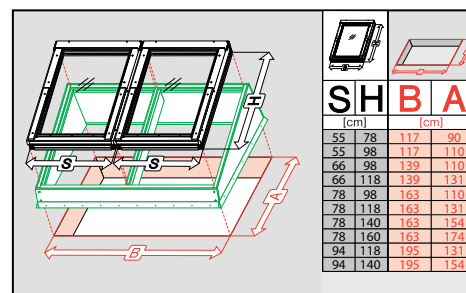

EFW

- De opstand is vervaardigd uit hout, opgevuld met EPS-isolatie (exclusief binnenafwerking) en aluminium afwerkprofielen om een waterdichte aansluiting van het dakraam met de opstand te garanderen.
- De opstanden EFW B2/1 en B3/1 worden inclusief verbindingbalken geleverd.
- De koppelf afstand tussen de dakramen is standaard 100 mm. Op aanvraag zijn 18 mm en 40 mm ook leverbaar.

Toe te passen dakramen

- FT_V
- FP_V
- FW_ (voor daktoetreding)

Ga naar blz. 20-21 voor meer informatie over deze typen dakramen.

Sparingmaat bepalen

EFW B2/1

PLATDAKOPSTAND VOOR DAKRAMEN

MAATCODE	04	05	06	07	13	15	08	09	80	10	11	12	18	17
Afmeting (cm)	66x118	78x98	78x118	78x140	78x160	94x98	94x118	94x140	94x160	114x118	114x140	134x98	134x118	134x140
EFW	479,66	456,34	464,69	489,66	498,00	454,72	498,00	503,00	606,25	549,61	549,61	549,61	805,54	606,25
	580,39	552,17	562,27	592,49	602,57	550,21	602,57	608,63	733,57	665,02	665,02	665,02	974,71	733,57
EFW B2/1	p.o.a	p.o.a	p.o.a	p.o.a	p.o.a	p.o.a	p.o.a	p.o.a	-	p.o.a	p.o.a	-	-	-
EFW B3/1	p.o.a	p.o.a	p.o.a	p.o.a	p.o.a	-	-	-	-	-	-	-	-	-