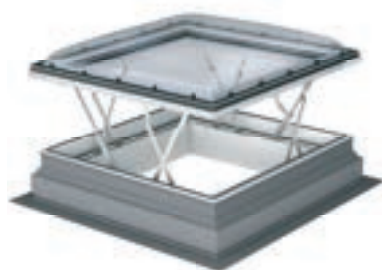

En ook voor een trappenhuis onder een platdak bieden we deze veilige rookgasafvoer dakramen. De vlakke of koepelvormige platdakramen openen zodra er sprake is van rook of warmteontwikkeling.