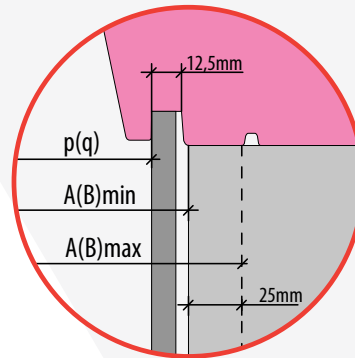

MATENOVERZICHT PLATDAKRAMEN & LICHTKOEPELS

D_F DU6

D_G P2

D_C P2

XRD - XRD/W

Dakopening	Maatcode	Buitenmaat opstand	Binnenmaat afwerking	Effectieve lichtdoorlaat	Hoogte			Binnenmaat verhogingsopstand	Buitenmaat verhogingsopstand
		SxL	pxq	jxk	h1	h2	h3	axb	CxD
AxB min.		[mm]							
[cm]		[mm]							
60 x 60	01K	820 x 820	558 x 558	476 x 476	191	347	150	610 x 610	1020 x 1020
60 x 90	02K	820 x 1120	558 x 858	476 x 776	191	347	150	610 x 910	1020 x 1320
70 x 70	03K	920 x 920	658 x 658	576 x 576	191	347	150	710 x 710	1120 x 1120
80 x 80	04K	1020 x 1020	758 x 758	676 x 676	191	347	150	810 x 810	1220 x 1220
90 x 90	05K	1120 x 1120	858 x 858	776 x 776	191	382	150	910 x 910	1320 x 1320
90 x 120	06K	1120 x 1420	858 x 1158	776 x 1076	191	382	150	910 x 1210	1320 x 1620
100 x 100	07K	1220 x 1220	958 x 958	876 x 876	191	382	150	1010 x 1010	1420 x 1420
100 x 150	10K	1220 x 1720	958 x 1458	876 x 1376	191	432	150	1010 x 1510	1420 x 1920
120 x 120	08K	1420 x 1420	1158 x 1158	1076 x 1076	191	432	150	1210 x 1210	1620 x 1620
140 x 140	09K	1620 x 1620	1358 x 1358	1276 x 1276	191	432	150	1410 x 1410	1820 x 1820
120 x 220	11K	1420 x 2420	1158 x 2158	1076 x 2076	191	432	150	1210 x 2210	1620 x 2620
90 x 60	31K	1120 x 820	858 x 558	776 x 476	191	347	150	910 x 610	1320 x 1020
120 x 90	32K	1420 x 1120	1158 x 858	1076 x 776	191	382	150	1210 x 910	1620 x 1320
150 x 100	33K	1720 x 1220	1458 x 958	1376 x 876	191	432	150	1510 x 1010	1920 x 1420
200 x 100	34K	2220 x 1220	1958 x 958	1876 x 876	191	432	150	2010 x 1010	2420 x 1420