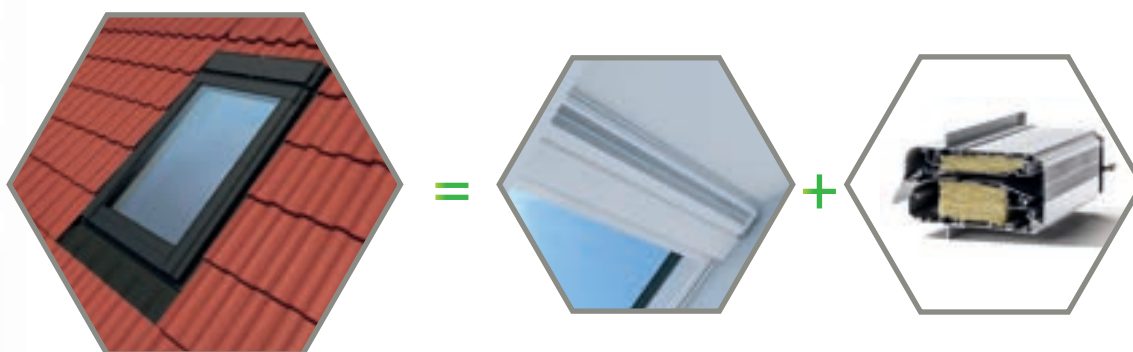

GREENVIEW

FAKRO DAKRAAM MET BUVA SUSSTREAM

FAKRO DAKRAAM MET XVB OPZETMODULE

BUVA SUSSTREAM MODULE

HOE WERKT HET?

Het werkt simpel. Het systeem combineert een FAKRO dakraam met een BUVA SusStream-ventilatie-rooster. Het FAKRO dakraam wordt voorzien van een XVB opzetmodule. Er ontstaat één systeem dat direct op de bouwplaats of bij de prefab dakenfabrikant wordt geleverd. Het systeem wordt op de standaard wijze in het dak verwerkt. Na montage wordt de SusStream in de opzetmodule geschoven en de totaaloplossing voor daglicht en ventilatie is klaar.