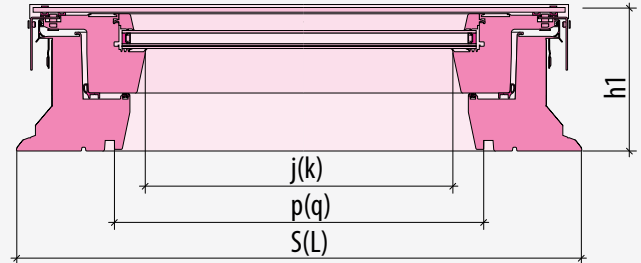

MATENOVERZICHT PLATDAKRAMEN & LICHTKOEPELS

D_F DU6

D_G P2

D_C P2

XRD - XRD/W

Dakopening	Maatcode	Buitenmaat opstand	Binnenmaat afwerking	Effectieve lichtdoorlaat	Hoogte			Binnenmaat verhogingsopstand	Buitenmaat verhogingsopstand
		SxL	pxq	jxk	h1	h2	h3	axb	CxD
AxB min.		[mm]							
[cm]		[mm]							
60 x 60	01K	820 x 820	558 x 558	476 x 476	191	347	150	610 x 610	1020 x 1020
60 x 90	02K	820 x 1120	558 x 858	476 x 776	191	347	150	610 x 910	1020 x 1320
70 x 70	03K	920 x 920	658 x 658	576 x 576	191	347	150	710 x 710	1120 x 1120
80 x 80	04K	1020 x 1020	758 x 758	676 x 676	191	347	150	810 x 810	1220 x 1220
90 x 90	05K	1120 x 1120	858 x 858	776 x 776	191	382	150	910 x 910	1320 x 1320
90 x 120	06K	1120 x 1420	858 x 1158	776 x 1076	191	382	150	910 x 1210	1320 x 1620
100 x 100	07K	1220 x 1220	958 x 958	876 x 876	191	382	150	1010 x 1010	1420 x 1420
100 x 150	10K	1220 x 1720	958 x 1458	876 x 1376	191	432	150	1010 x 1510	1420 x 1920
120 x 120	08K	1420 x 1420	1158 x 1158	1076 x 1076	191	432	150	1210 x 1210	1620 x 1620
140 x 140	09K	1620 x 1620	1358 x 1358	1276 x 1276	191	432	150	1410 x 1410	1820 x 1820
120 x 220	11K	1420 x 2420	1158 x 2158	1076 x 2076	191	432	150	1210 x 2210	1620 x 2620
90 x 60	31K	1120 x 820	858 x 558	776 x 476	191	347	150	910 x 610	1320 x 1020
120 x 90	32K	1420 x 1120	1158 x 858	1076 x 776	191	382	150	1210 x 910	1620 x 1320
150 x 100	33K	1720 x 1220	1458 x 958	1376 x 876	191	432	150	1510 x 1010	1920 x 1420
200 x 100	34K	2220 x 1220	1958 x 958	1876 x 876	191	432	150	2010 x 1010	2420 x 1420