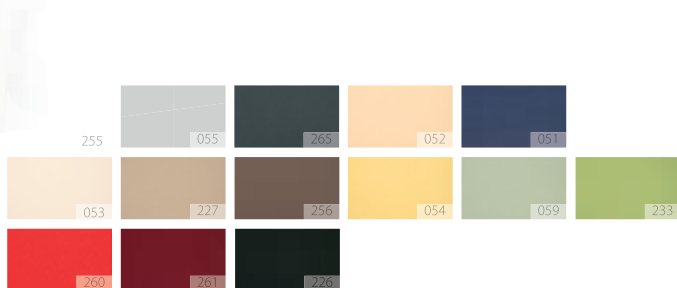

ARF Z-Wave Solar*: aangedreven op zonne-energie en bediend via het draadloze Z-Wave protocol. De afstandsbediening moet apart besteld worden.

ARF New Electric Z-Wave*: aangedreven door een 15v motor en bediend via het draadloze Z-Wave protocol. De afstandsbediening, voeding (ZZ60H) en connectieset moeten apart besteld worden.

ARF New Electric Wifi Tuya*: elektrisch aangedreven door een 15v motor (voeding en connectieset niet bijgeleverd) te bedienen via een Wifi-netwerk (2.4 GHz) met de FAKRO Smart app.

Bij toepassing op een Z-Wave of Wifi Tuya dakraam is een aparte voeding niet nodig.

AKZ Connectieset

Naast de voeding en afstandsbediening zal er vanaf heden ook een AKZ connectieset bij de elektrische rolgordijnen (Z-Wave & Wifi Tuya) besteld moeten worden.

- **AKZ Connectieset A:**
  FT_/FP_/FY_ dakramen tot 2007 –
  PT_/PP_ dakramen tot 2025
- **AKZ Connectieset B:**
  FT_/FP_/FY_ dakramen vanaf 2007 tot 2025
- **AKZ Connectieset C:**
  Greenview FT_/FP_/FY_ dakramen (vanaf 2025)
- **AKZ Connectieset D:**
  Greenview PT_/PP_ dakramen (vanaf 2025)

Cassette en zijgeleiders standaard in geanodiseerd aluminium of wit RAL 9003 (GREENVIEW dakramen). Op aanvraag ook verkrijgbaar in wit RAL 9010 (Witte dakramen van voor 2025), vraag naar de prijzen en mogelijkheden.

Let op! De drukk kleuren kunnen afwijken van de werkelijke kleuren. Vraag een gratis staal aan bij jouw zonwering dealer of via FAKRO.

VERDUISTEREND ROLGORDIJN*