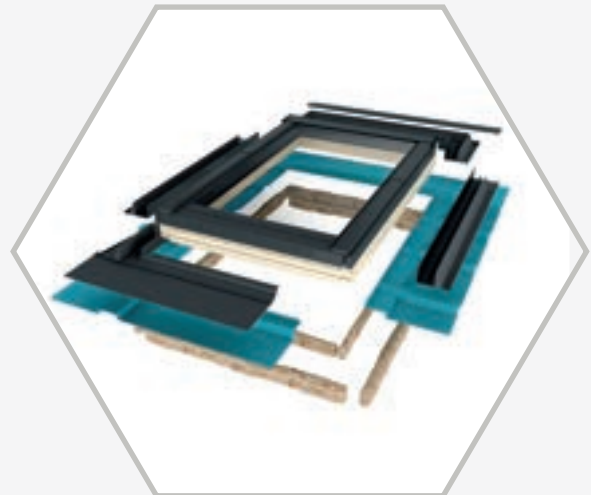

ENERGIEBESPARING

Duurzaam leven is inmiddels de norm. Om zo min mogelijk energie te verspillen is het van belang om er zuinig mee om te gaan, bijvoorbeeld door een woning (of gebouw) goed te isoleren. Daarom werkt FAKRO aan steeds beter isolerende dakramen. In de winter zorgen energiezuinige dakramen voor voldoende warmte en energiebesparing. Ze laten zonnestralen toe in de ruimte, maar laten geen warmte wegvloeien naar buiten. Zo ontstaat er een behaaglijk binnenklimaat.

ISOLATIEPAKKET XDK

Voor een nog betere isolatie rondom het dakraam heeft FAKRO een speciaal isolatiepakket waarmee je maximaal profiteert van de hoogst mogelijke isolatiewaarden. FAKRO adviseert daarom altijd een isolatiepakket toe te passen. Het isolatiepakket bestaat uit een binnen- en buitenkraag met isolatie van schapenwol. Het is eenvoudig te verwerken rondom het dakraam en in de dakconstructie en verkrijgbaar in elke maat. Het beschermt de dakconstructie effectief tegen binnendringend vocht, minimaliseert koudebruggen en warmteverlies via de aansluiting en beschermt de binnenaafwerking tegen condens.

Meer informatie op blz. 86.

DE SLIMME KEUZE VOOR ENERGIE, VEILIGHEID EN COMFORT

Ontdek onze nieuwe en innovatieve **P50** beglazingsunit, dé slimme keuze voor energie, veiligheid en comfort. Met een uitzonderlijk goede isolatie, driedubbele beglazing en argonvulling verlaag je eenvoudig je energieverbruik. Daarnaast zorgen unieke coatings voor extra veiligheid en geluidswering van buitenaf voor optimaal comfort in iedere ruimte.

Alle voordelen:

- **Energiebesparing:** Uitstekende isolatieprestaties met een Ug-waarde van 0,55 W/m²K.
- **Driedubbele beglazing:** Gevuld met argon en voorzien van lage-emissiecoatings om warmteverlies te minimaliseren.
- **Onderhoudsgemak:** Een speciale coating houdt het glas langer schoon en helder, wat tijd en kosten bespaart.
- **Veiligheid:** Geharde buitenruit en gelamineerde binnenruit (klasse P2A) voor optimale inbraakwering.
- **Geluidsisolatie:** Een speciale geluidsisolerende film en warme TGI rand zorgen voor een stille en aangename leefomgeving.

Deze P50 beglazingsunit is een ware investering in een toekomstbestendig huis waar duurzaamheid en comfort perfect gecombineerd worden.