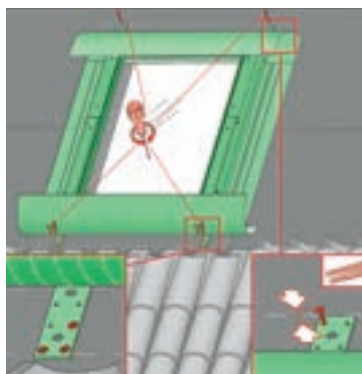

EENVOUDIGE EN SNELLE MONTAGE

Montage is eenvoudig dankzij het slimme bevestigingssysteem. Het 4-panns dakraam is voorzien van een geïntegreerd, universeel gootstuk (voor pannen), waardoor het raam snel als één pakket gemonteerd kan worden. Met vier montagestrips (zie afbeelding) bevestig je vervolgens het dakraam op het dak. Het dakraam is uit te breiden met een makkelijk te installeren, onderhoudsvrije binnenafwerking van wit kunststof.