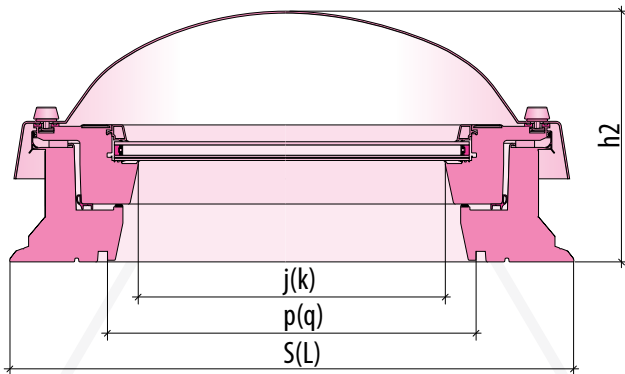

MATENOVERZICHT PLATDAKRAMEN & LICHTKOEPELS

D_F DU6

D_G P2

D_C P2

XRD - XRD/W

Dakopening	Maatcode	Buitenmaat opstand	Binnenmaat afwerking	Effectieve lichtdoorlaat	Hoogte			Binnenmaat verhogingsopstand	Buitenmaat verhogingsopstand
		SxL	pxq	jxk	h1	h2	h3	axb	CxD
AxB min.		[mm]							
[cm]		[mm]							
60 x 60	01K	820 x 820	558 x 558	476 x 476	191	347	150	610 x 610	1020 x 1020
60 x 90	02K	820 x 1120	558 x 858	476 x 776	191	347	150	610 x 910	1020 x 1320
70 x 70	03K	920 x 920	658 x 658	576 x 576	191	347	150	710 x 710	1120 x 1120
80 x 80	04K	1020 x 1020	758 x 758	676 x 676	191	347	150	810 x 810	1220 x 1220
90 x 90	05K	1120 x 1120	858 x 858	776 x 776	191	382	150	910 x 910	1320 x 1320
90 x 120	06K	1120 x 1420	858 x 1158	776 x 1076	191	382	150	910 x 1210	1320 x 1620
100 x 100	07K	1220 x 1220	958 x 958	876 x 876	191	382	150	1010 x 1010	1420 x 1420
100 x 150	10K	1220 x 1720	958 x 1458	876 x 1376	191	432	150	1010 x 1510	1420 x 1920
120 x 120	08K	1420 x 1420	1158 x 1158	1076 x 1076	191	432	150	1210 x 1210	1620 x 1620
140 x 140	09K	1620 x 1620	1358 x 1358	1276 x 1276	191	432	150	1410 x 1410	1820 x 1820
120 x 220	11K	1420 x 2420	1158 x 2158	1076 x 2076	191	432	150	1210 x 2210	1620 x 2620
90 x 60	31K	1120 x 820	858 x 558	776 x 476	191	347	150	910 x 610	1320 x 1020
120 x 90	32K	1420 x 1120	1158 x 858	1076 x 776	191	382	150	1210 x 910	1620 x 1320
150 x 100	33K	1720 x 1220	1458 x 958	1376 x 876	191	432	150	1510 x 1010	1920 x 1420
200 x 100	34K	2220 x 1220	1958 x 958	1876 x 876	191	432	150	2010 x 1010	2420 x 1420