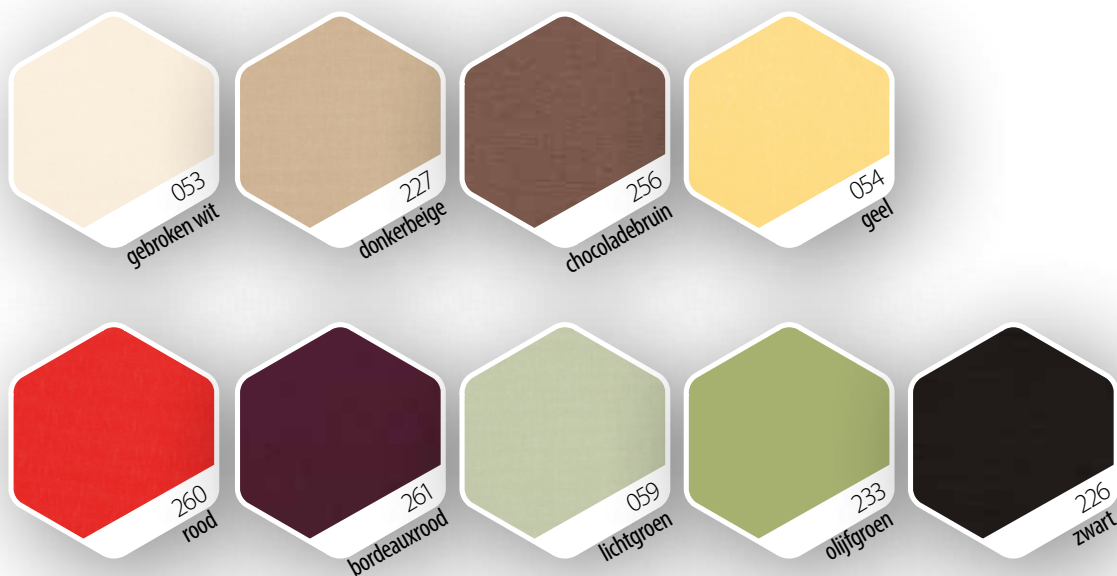

GROEP I

GROEP II

HONEYCOMB
PLISSÉ

APF

INNOVATIEVE SCHOONHEID...

De honeycomb plissé APF is een elegante raamdecoratie. De unieke honingraatstructuur geeft een sfeervolle en tegelijkertijd strakke uitstraling in de kamer en zorgt tevens voor een goede isolatie. Het beschermt uw leefruimte in de zomer tegen oververhitting en in de winter tegen warmteverlies.