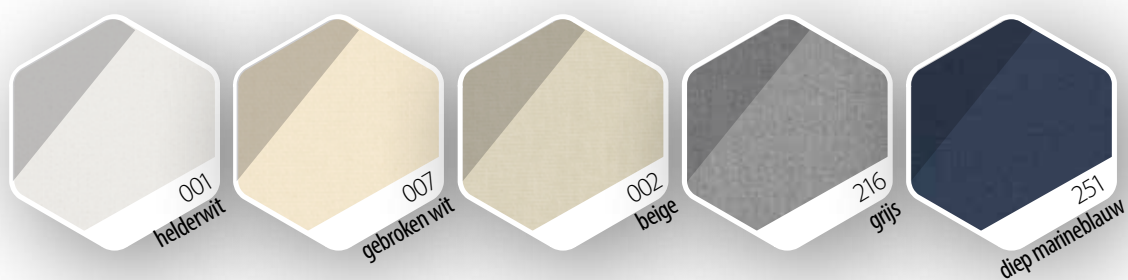

De ARP NE Z-Wave (elektrisch) wordt bediend met schakelaar of afstandsbediening en een voeding. Deze onderdelen bestelt u apart.

KLEUREN

ARP ROLGORDIJN MET ZIJGELEIDING

GROEP I

GROEP II

* kleur 006 (beige gemeleerd) is alleen mogelijk bij handmatige bediening