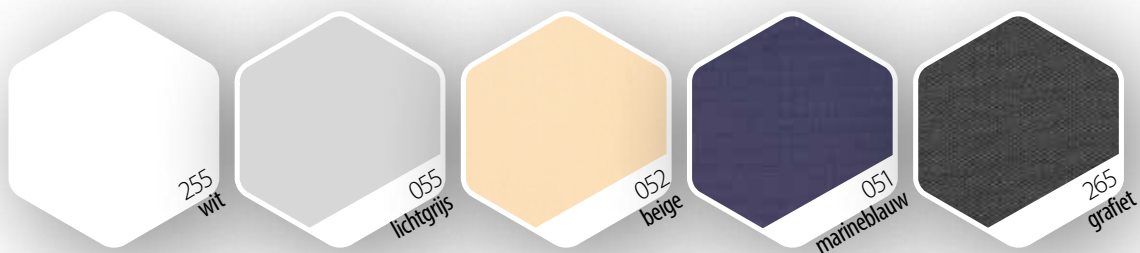

GROEP I

GROEP II

HONEYCOMB
PLISSÉ

APF

INNOVATIEVE SCHOONHEID...

De honeycomb plissé APF is een elegante raamdecoratie. De unieke honingraatstructuur geeft een sfeervolle en tegelijkertijd strakke uitstraling in de kamer en zorgt tevens voor een goede isolatie. Het beschermt uw leefruimte in de zomer tegen oververhitting en in de winter tegen warmteverlies.