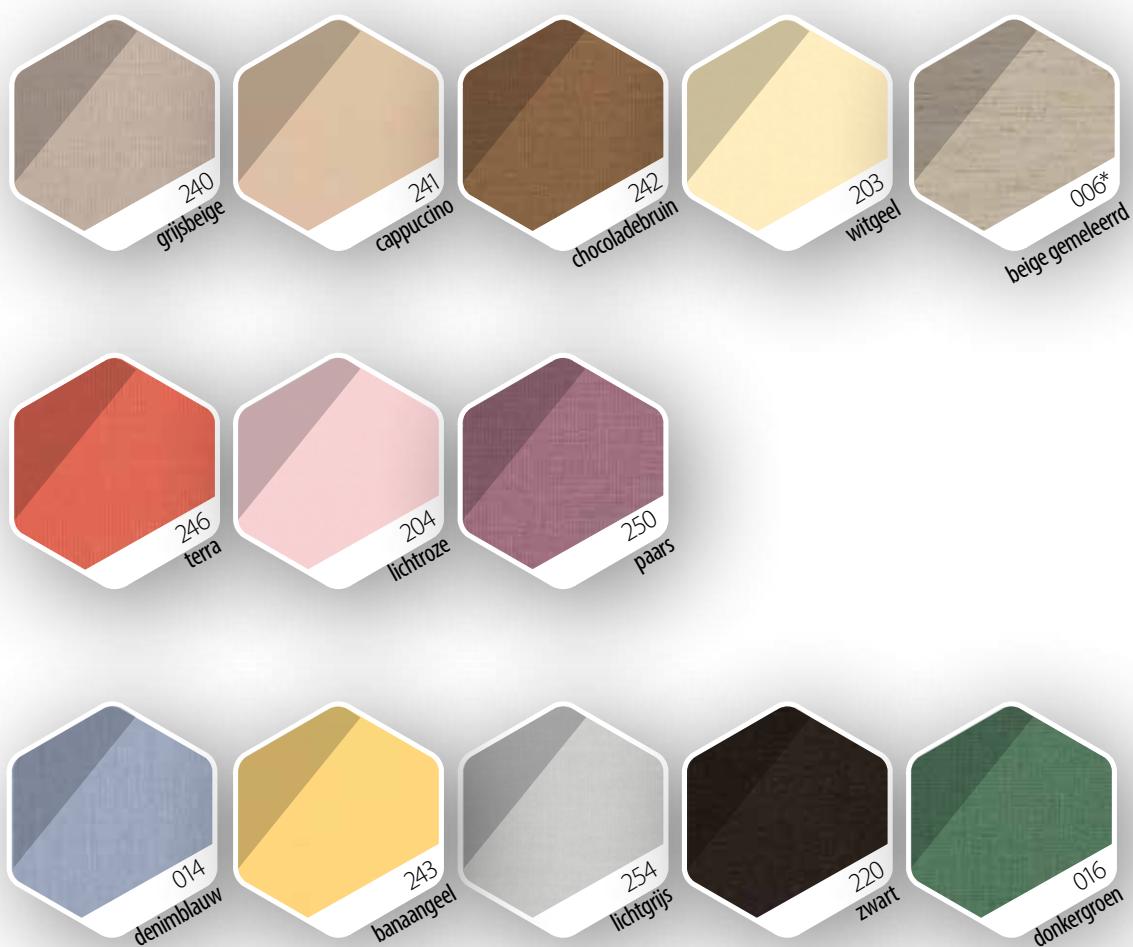

GROEP II

* kleur 006 (beige gemeleerd) is alleen mogelijk bij handmatige bediening

☾ Kleur in de schaduw
☀ Kleur in de zon