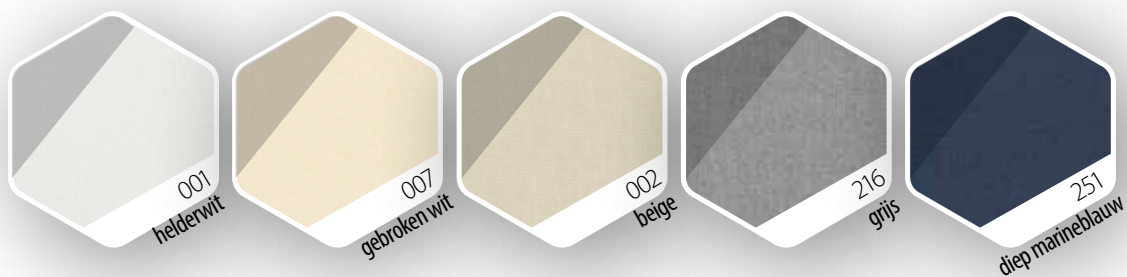

De ARP NE Z-Wave (elektrisch) wordt bediend met schakelaar of afstandsbediening en een voeding. Deze onderdelen bestelt u apart.

KLEUREN

ARP ROLGORDIJN MET ZIJGELEIDING

GROEP I

GROEP II

* kleur 006 (beige gemeleerd) is alleen mogelijk bij handmatige bediening