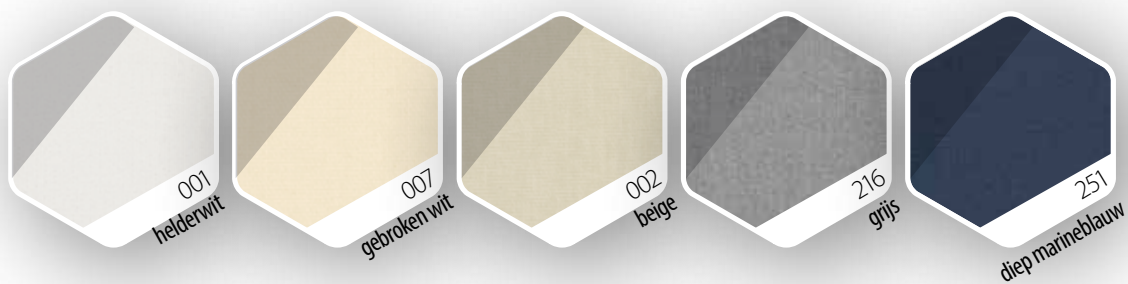

GROEP I

ALGEMEEN

BUITENZONWERING

BINNENZONWERING

INSECTENHOR

BEDIENING ZONWERING
ELEKTRISCH EN HANDMATIG

ZONWERING
SAMENSTELLEN

PRUIZEN ZONWERING
DAKRAMEN

PRUIZEN ZONWERING
PLATDAKPRODUCTEN

Kleur in de schaduw

Kleur in de zon