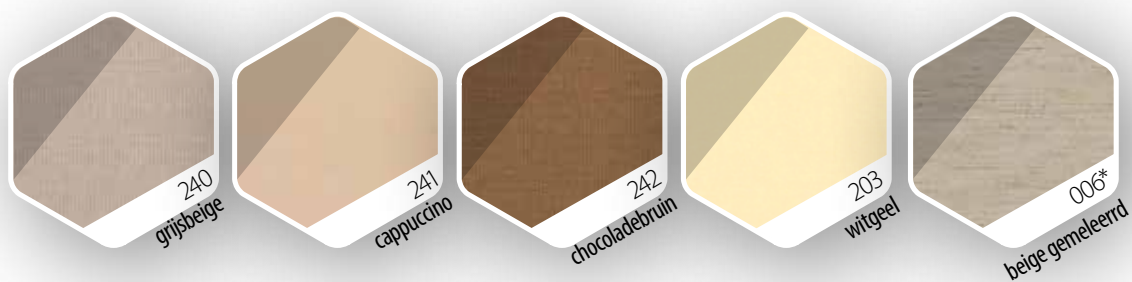

De ARP NE Z-Wave (elektrisch) wordt bediend met schakelaar of afstandsbediening en een voeding. Deze onderdelen bestelt u apart.

KLEUREN

ARP ROLGORDIJN MET ZIJGELEIDING

GROEP I

GROEP II

* kleur 006 (beige gemeleerd) is alleen mogelijk bij handmatige bediening