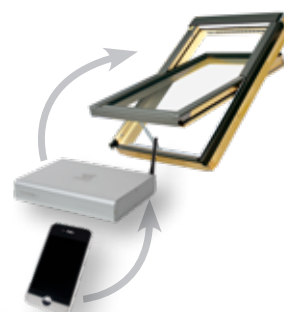

Voor het bedienen van FAKRO platdakproducten en binnenzonwering die buiten bereik zijn, gebruikt u de **ZSD** bedieningsstok. U bedient hiermee:

- het DMF platdakraam
- de DMC lichtkoepel
- de DMG lichtkoepel met vlak glas
- het **ARF/D** verduisterend rolgordijn

Lengte van de stok

De standaard lengte van de stok is 119 cm. Deze is uit te schuiven tot maximaal 330 cm.

FAKRO heeft haar producten uitgerust met een revolutionair radiocommunicatiesysteem Z-Wave. Z-Wave is een draadloos communicatiesysteem dat gebruikt wordt voor communicatie tussen huishoudelijke apparaten. Het systeem combineert elektrische apparaten in een enkel netwerk, waaronder: verlichting, thermostaten, alarminstallaties, computers, telefoons, airconditioning en elektrische ramen en rolluiken. Elk apparaat dat de Z-Wave module geïnstalleerd heeft, kan deel uitmaken van het netwerk.

ELEKTRISCHE BEDIENINGSSYSTEMEN VIA Z-WAVE EN SOLAR

GATEWAY - DE VERBINDINGSCENTRALE

Om Z-Wave producten, waaronder FAKRO's elektrische zonwering, in een huis of gebouw aan te sturen, heeft u een gateway nodig. Deze gateway kan via een standaard router verbinding maken met het internet. Zo kan het huis (of gebouw) via een beveiligd protocol op afstand gemonitord en bestuurd worden. Iedere PC, laptop, tablet of smartphone (waarop de gebruiker via internet inlogt) wordt daarmee een afstandsbediening. Via een app is de gehele woning te regelen. FAKRO producten kunnen ook gecombineerd worden met gateways die werken met andere verbindingen (KNX of Somfy), gebruik hiervoor de ZWMA4 vertaalmodule.