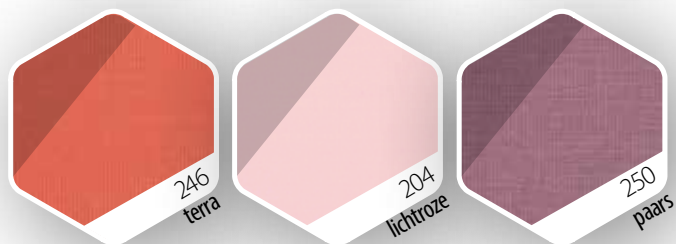

De ARP NE Z-Wave (elektrisch) wordt bediend met schakelaar of afstandsbediening en een voeding. Deze onderdelen bestelt u apart.

KLEUREN

ARP ROLGORDIJN MET ZIJGELEIDING

GROEP I

GROEP II

* kleur 006 (beige gemeleerd) is alleen mogelijk bij handmatige bediening