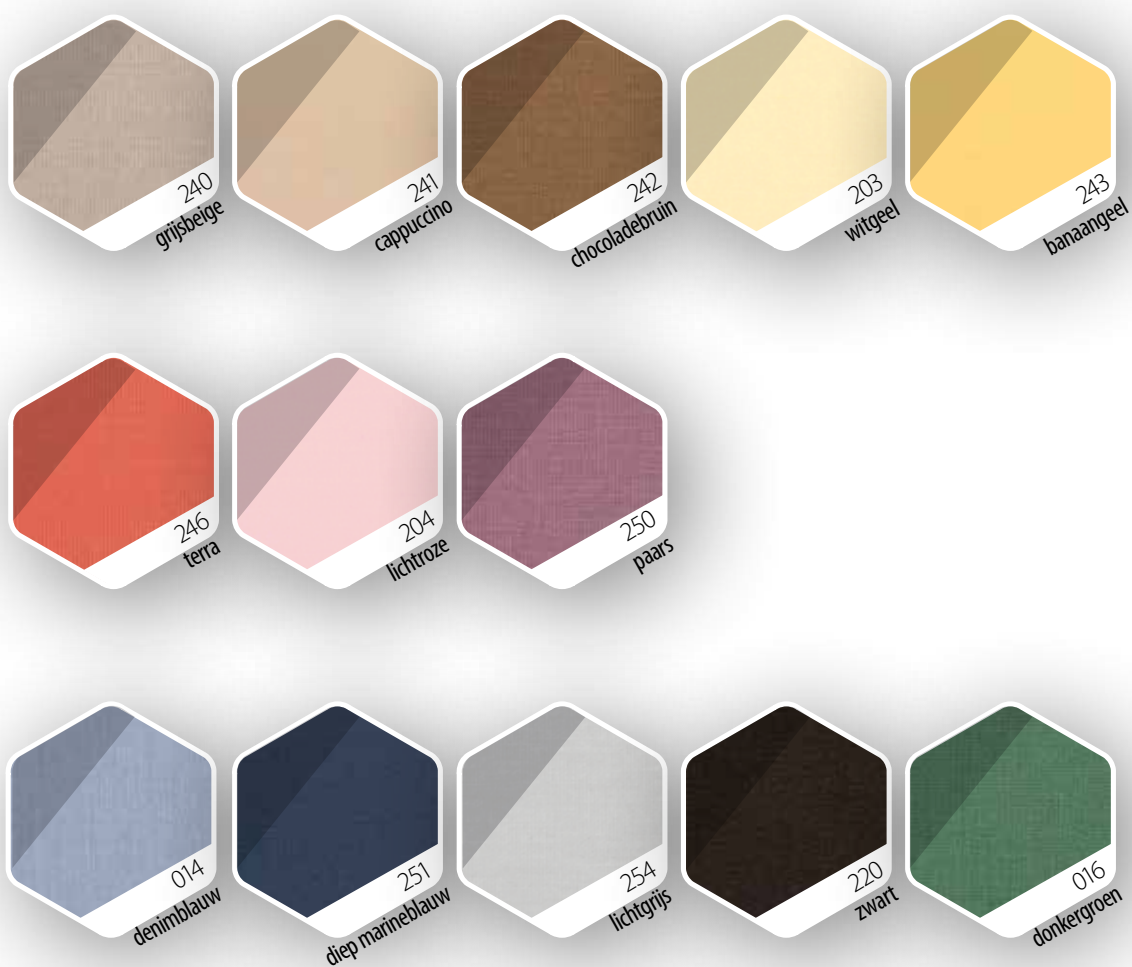

KLEUREN

ARP ROLGORDIJN MET ZIJGELEIDING

GROEP I

GROEP II

* kleur 006 (beige gemeleerd) is alleen mogelijk bij handmatige bediening

☾ Kleur in de schaduw
☀ Kleur in de zon

ROLGORDIJN **ARS**

LEEF MET KLEUREN...