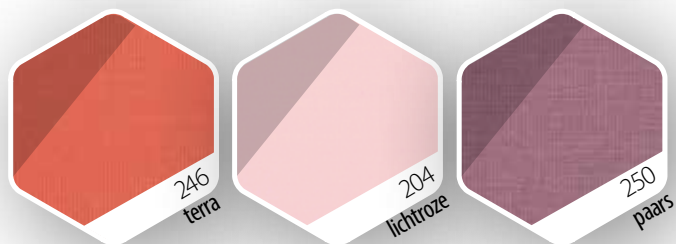

KLEUREN

ARS ROLGORDIJN

GROEP I

GROEP II

 *Kleur in de schaduw*
 *Kleur in de zon*

JALOEZIEËN
AJP

LICHT IN UW HANDEN..

De jaloezie AJP is een populaire zonwering, omdat de lichtinval er op eenvoudige wijze mee te regelen is. Verander de stand van de lamellen om zonnestralen gecontroleerd binnen te laten. Zo creëert u een unieke sfeer in uw woonruimte.