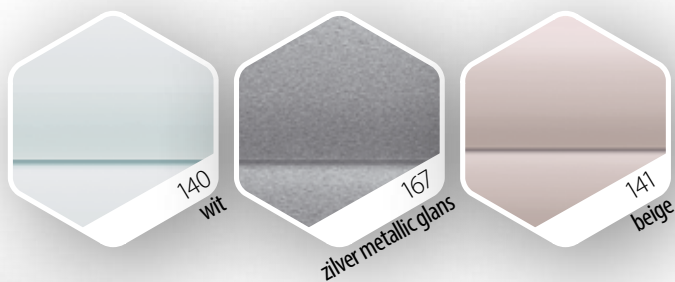

KLEUREN

AJP JALOEZIE

INSECTENHOR

AMS

EFFECTIEVE BESCHERMING...

De insectenhor AMS houdt muggen en andere insecten tegen die de woonruimte binnen willen dringen. Laat uw raam dus gewoon open staan wanneer u dat wenst. Dat is wel zo prettig.