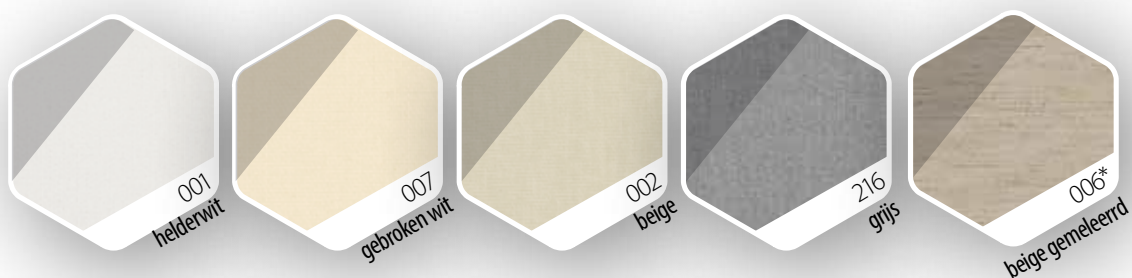

KLEUREN

ARP ROLGORDIJN MET ZIJGELEIDING

GROEP I

GROEP II

* kleur 006 (beige gemeleerd) is alleen mogelijk bij handmatige bediening

☾ Kleur in de schaduw
☀ Kleur in de zon

ROLGORDIJN **ARS**

LEEF MET KLEUREN...