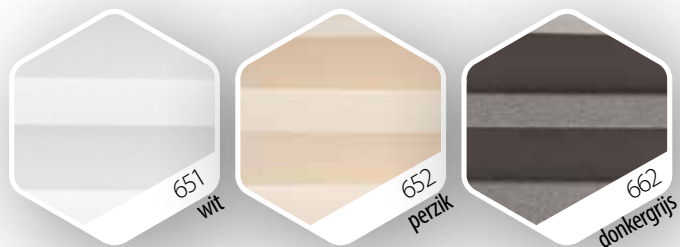

GROEP I

GROEP II

— Kleur in de schaduw

☀️ Kleur in de zon

Let op! De staalkleuren in de brochure kunnen afwijken van de werkelijke kleuren. Vraag een gratis staal aan bij uw zonwering dealer of via FAKRO.