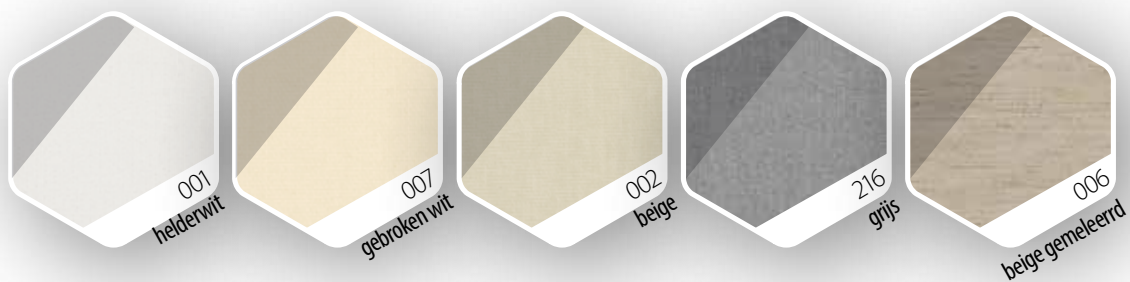

KLEUREN

ARS ROLGORDIJN

GROEP I

GROEP II

 *Kleur in de schaduw*
 *Kleur in de zon*

JALOEZIEËN
AJP

LICHT IN UW HANDEN..

De jaloezie AJP is een populaire zonwering, omdat de lichtinval er op eenvoudige wijze mee te regelen is. Verander de stand van de lamellen om zonnestralen gecontroleerd binnen te laten. Zo creëert u een unieke sfeer in uw woonruimte.