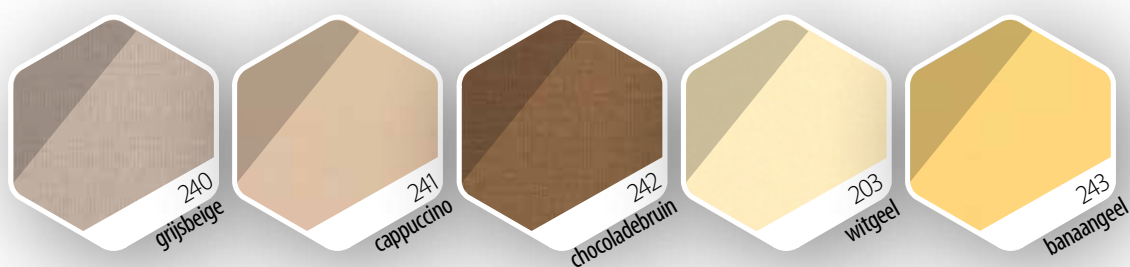

KLEUREN

ARS ROLGORDIJN

GROEP I

GROEP II

 *Kleur in de schaduw*
 *Kleur in de zon*

JALOEZIEËN
AJP

LICHT IN UW HANDEN..

De jaloezie AJP is een populaire zonwering, omdat de lichtinval er op eenvoudige wijze mee te regelen is. Verander de stand van de lamellen om zonnestralen gecontroleerd binnen te laten. Zo creëert u een unieke sfeer in uw woonruimte.