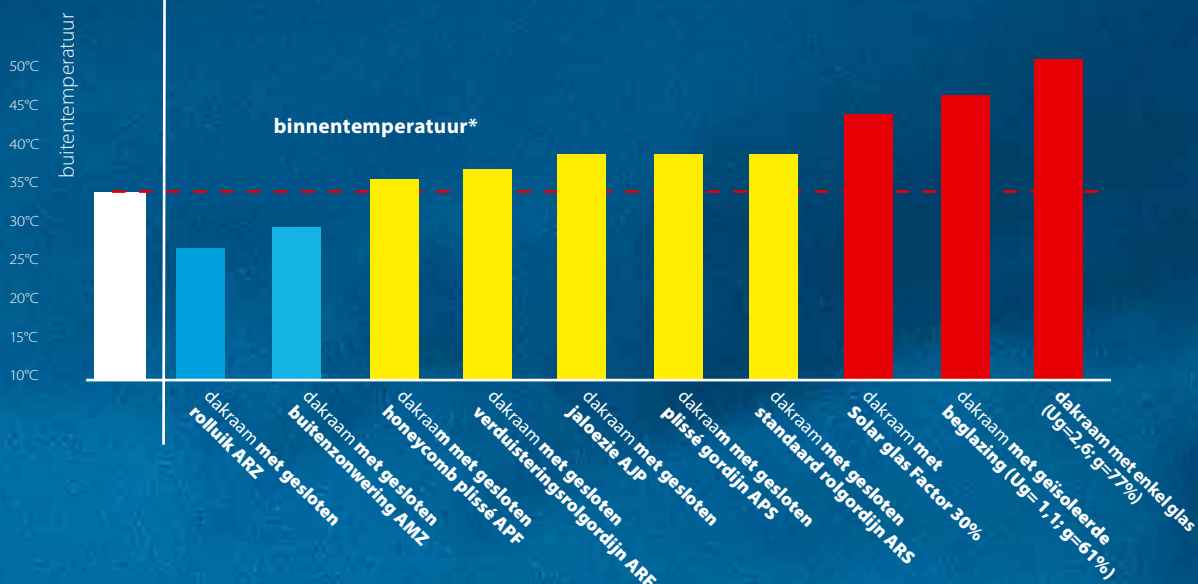

RESULTATEN

Maximale temperatuur in de zolderruimte op een warme, zomerse dag, afhankelijk van het type zonwering.

* Aan de getoonde resultaten en het diagram kunnen geen rechten ontleend worden. De test is uitgevoerd met een vooraf vastgestelde weersomstandigheid.