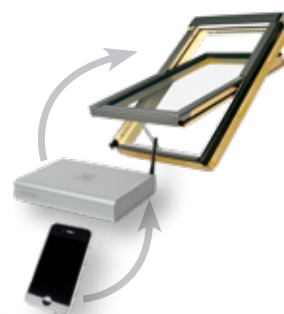

Voor het bedienen van FAKRO platdakproducten en binnenzonwering die buiten bereik zijn, gebruikt u de **ZSD** bedieningsstok. U bedient hiermee:

- het DMF platdakraam
- de DMC lichtkoepel
- de DMG lichtkoepel met vlak glas
- het **ARF/D** verduisterend rolgordijn

Lengte van de stok

De standaard lengte van de stok is 119 cm. Deze is uit te schuiven tot maximaal 330 cm.

FAKRO heeft haar producten uitgerust met een revolutionair radiocommunicatiesysteem Z-Wave. Z-Wave is een draadloos communicatiesysteem dat gebruikt wordt voor communicatie tussen huishoudelijke apparaten. Het systeem combineert elektrische apparaten in een enkel netwerk, waaronder: verlichting, thermostaten, alarminstallaties, computers, telefoons, airconditioning en elektrische ramen en rolluiken. Elk apparaat dat de Z-Wave module geïnstalleerd heeft, kan deel uitmaken van het netwerk.

ELEKTRISCHE BEDIENINGSSYSTEMEN VIA Z-WAVE EN SOLAR

GATEWAY - DE VERBINDINGSCENTRALE

Om Z-Wave producten, waaronder FAKRO's elektrische zonwering, in een huis of gebouw aan te sturen, heeft u een gateway nodig. Deze gateway kan via een standaard router verbinding maken met het internet. Zo kan het huis (of gebouw) via een beveiligd protocol op afstand gemonitord en bestuurd worden. Iedere PC, laptop, tablet of smartphone (waarop de gebruiker via internet inlogt) wordt daarmee een afstandsbediening. Via een app is de gehele woning te regelen. FAKRO producten kunnen ook gecombineerd worden met gateways die werken met andere verbindingen (KNX of Somfy), gebruik hiervoor de ZWMA4 vertaalmodule.