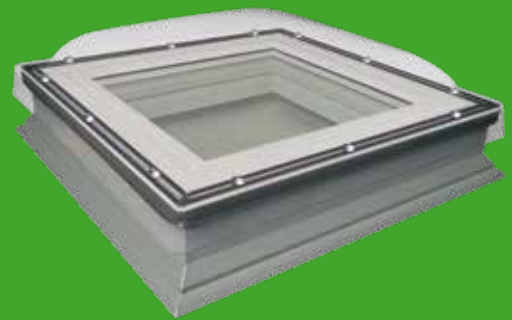

Lichtkoepel

types DXC P4 PK, DMC P4 PK

De FAKRO lichtkoepel zorgt voor veel daglicht en voldoende ventilatie in ruimtes onder een plat dak. Het heeft een zeer goede isolatie en is uitermate geschikt voor plaatsing in vochtige ruimtes, zoals badkamers en keukens.

Voordelen

- ✓ Vast (DXC) of handmatige bediening (DMC)
- ✓ Uitstekende thermo-isolerende eigenschappen
- ✓ Geschikt voor vochtige ruimtes (badkamers, keukens)
- ✓ Beschikt over inbraakwerendheid weerstandsklasse II voor Politiekeurmerk Veilig Wonen
- ✓ Compleet pakket: koepel, beglazing en opstand
- ✓ Koepel leverbaar in uitvoering helder of melkwit

Toebehoren

Opstand voor de lichtkoepel

Plaats de lichtkoepel 15 cm hoger ten opzichte van het dakvlak met een extra opstand XRD.

Montage met EPDM-manchet

Voor een waterdichte verwerking is het gebruiksvriendelijke EPDM-manchet ontwikkeld. Toe te passen in een plat dak (bestaande bouw) van bitumen, EPDM of kunststof. Ga naar www.fakro.nl/epdm-manchet voor meer informatie.

FAKRO zonwering

Voor deze lichtkoepel heeft FAKRO een passend assortiment binnen- en buitenzonwering. Ga naar www.fakro.nl/zonwering voor meer informatie.

Eigenschappen

Algemeen

Type glas	Inbraakvertragend glas
Materiaal buitenzijde	PVC (gedeeltelijk gerecycled)
Materiaal binnenzijde	PVC (gedeeltelijk gerecycled)
Kleur binnen	Wit (RAL 9010)
Uitvoering koepel	Helder of melkwit (opaal)
Politiekeurmerk Veilig Wonen	Ja
Met geharde buitenruit	Ja
Met gelaagde binnenruit	Ja